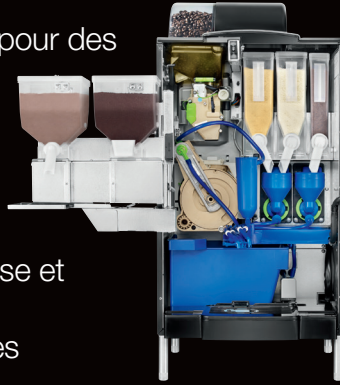

## KREA TOUCH: DISTINCTIVE, MODERNE, ÉLÉGANTE

La Krea Touch est le modèle le plus technologiquement avancé et élégant de la famille Necta. Un design attrayant, des lumières DEL décoratives, des cadres chromés, des surfaces noires brillantes et des performances inégalées font de la Krea Touch la solution idéale pour tout environnement de pause-café. Le large écran tactile et l'interface conviviale permettent un grand nombre de sélections, une gestion flexible et personnalisée des recettes, une personnalisation à l'image du client et même la gestion de vidéos promotionnelles.

### INNOVATIONS TECHNIQUES

- Écran tactile HD de 7 po
- Système d'infusion Z4000 pour des espressos de qualité et des cafés réguliers
- Connectivité LTE en option
- Personnalisation flexible des recettes
- Aire de distribution spacieuse et facile d'entretien
- Composants internes fiables

### SPÉCIFICATIONS

HAUTEUR	33,5 po
LARGEUR	16,3 po
PROFONDEUR	22,3 po
PROFONDEUR AVEC PORTE OUVERTE	37,8 po
POIDS	90,0 lb
ALIMENTATION ÉLECTRIQUE	120 V 60 HZ 1300W