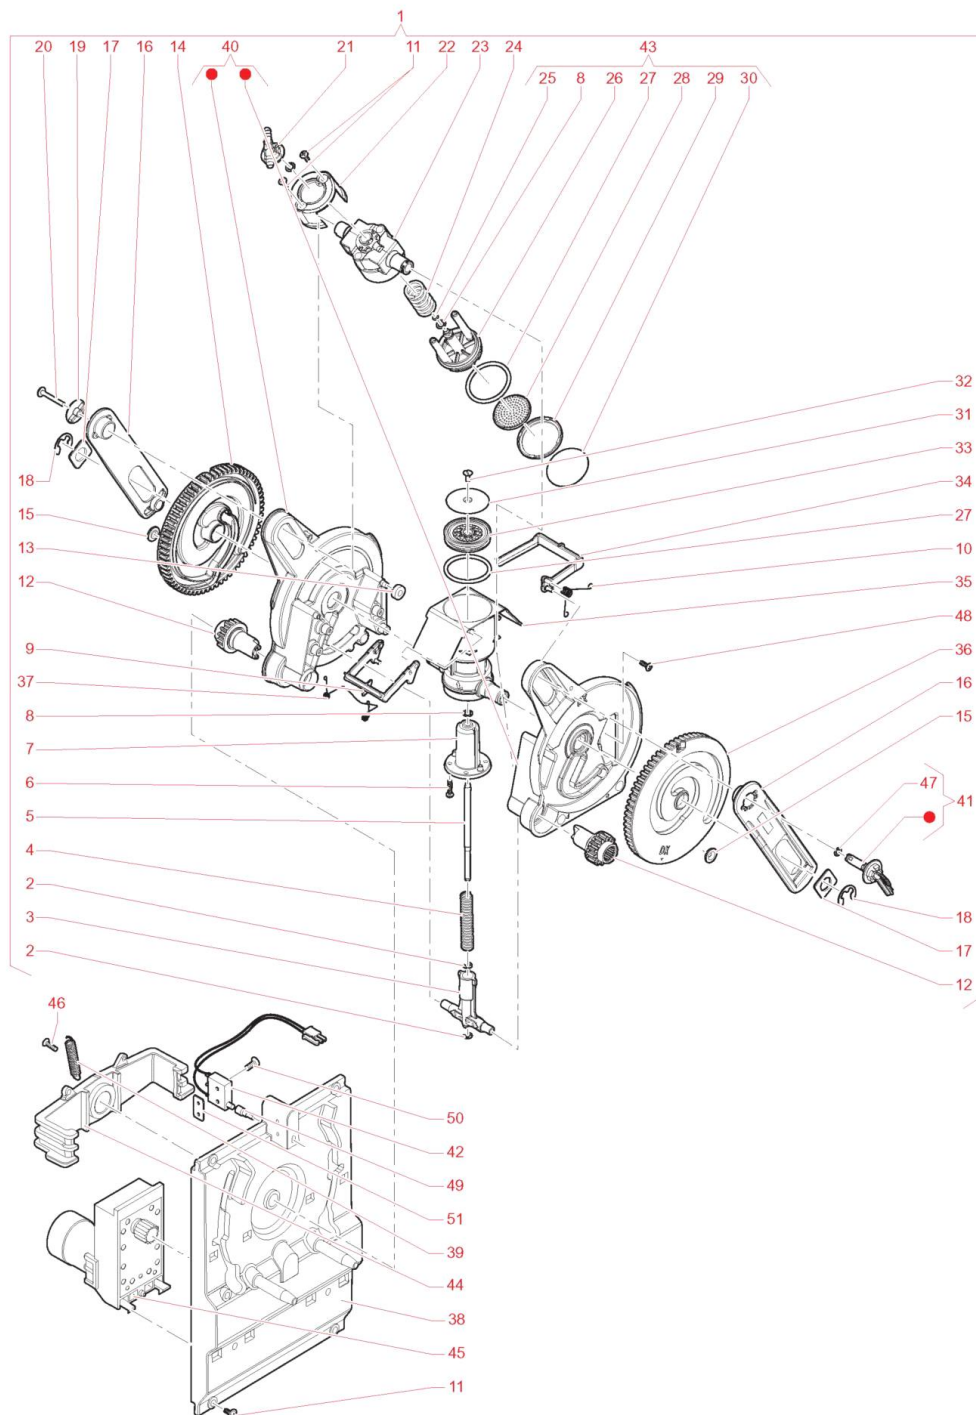

Pos.	Item	Repl. by	Description	Notes	Price (USD)
0048	252916		WASHER -INOX-		
0049	099475		ACTUATOR		
0050	254834		SIDE BATCHER LID		
0051	256073		SELF-TAPPING SCREW 2.2X9.5		
0052	260385		NSF DOSER COVER		

KREA TOUCH ESPRESSO-FRESH BREW - 120V 60HZ