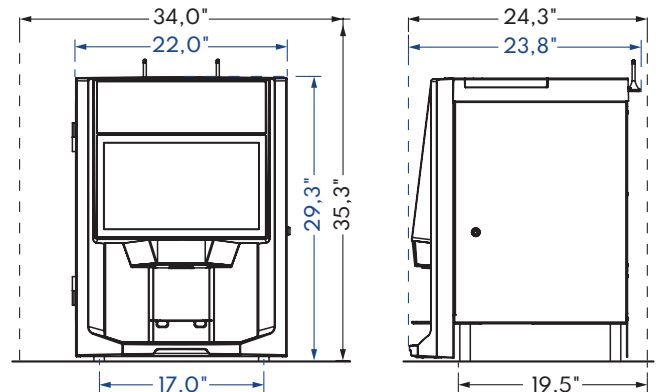

Plus d'infos

Une marque de
EVOCA
GROUP

*Machine à glace requise