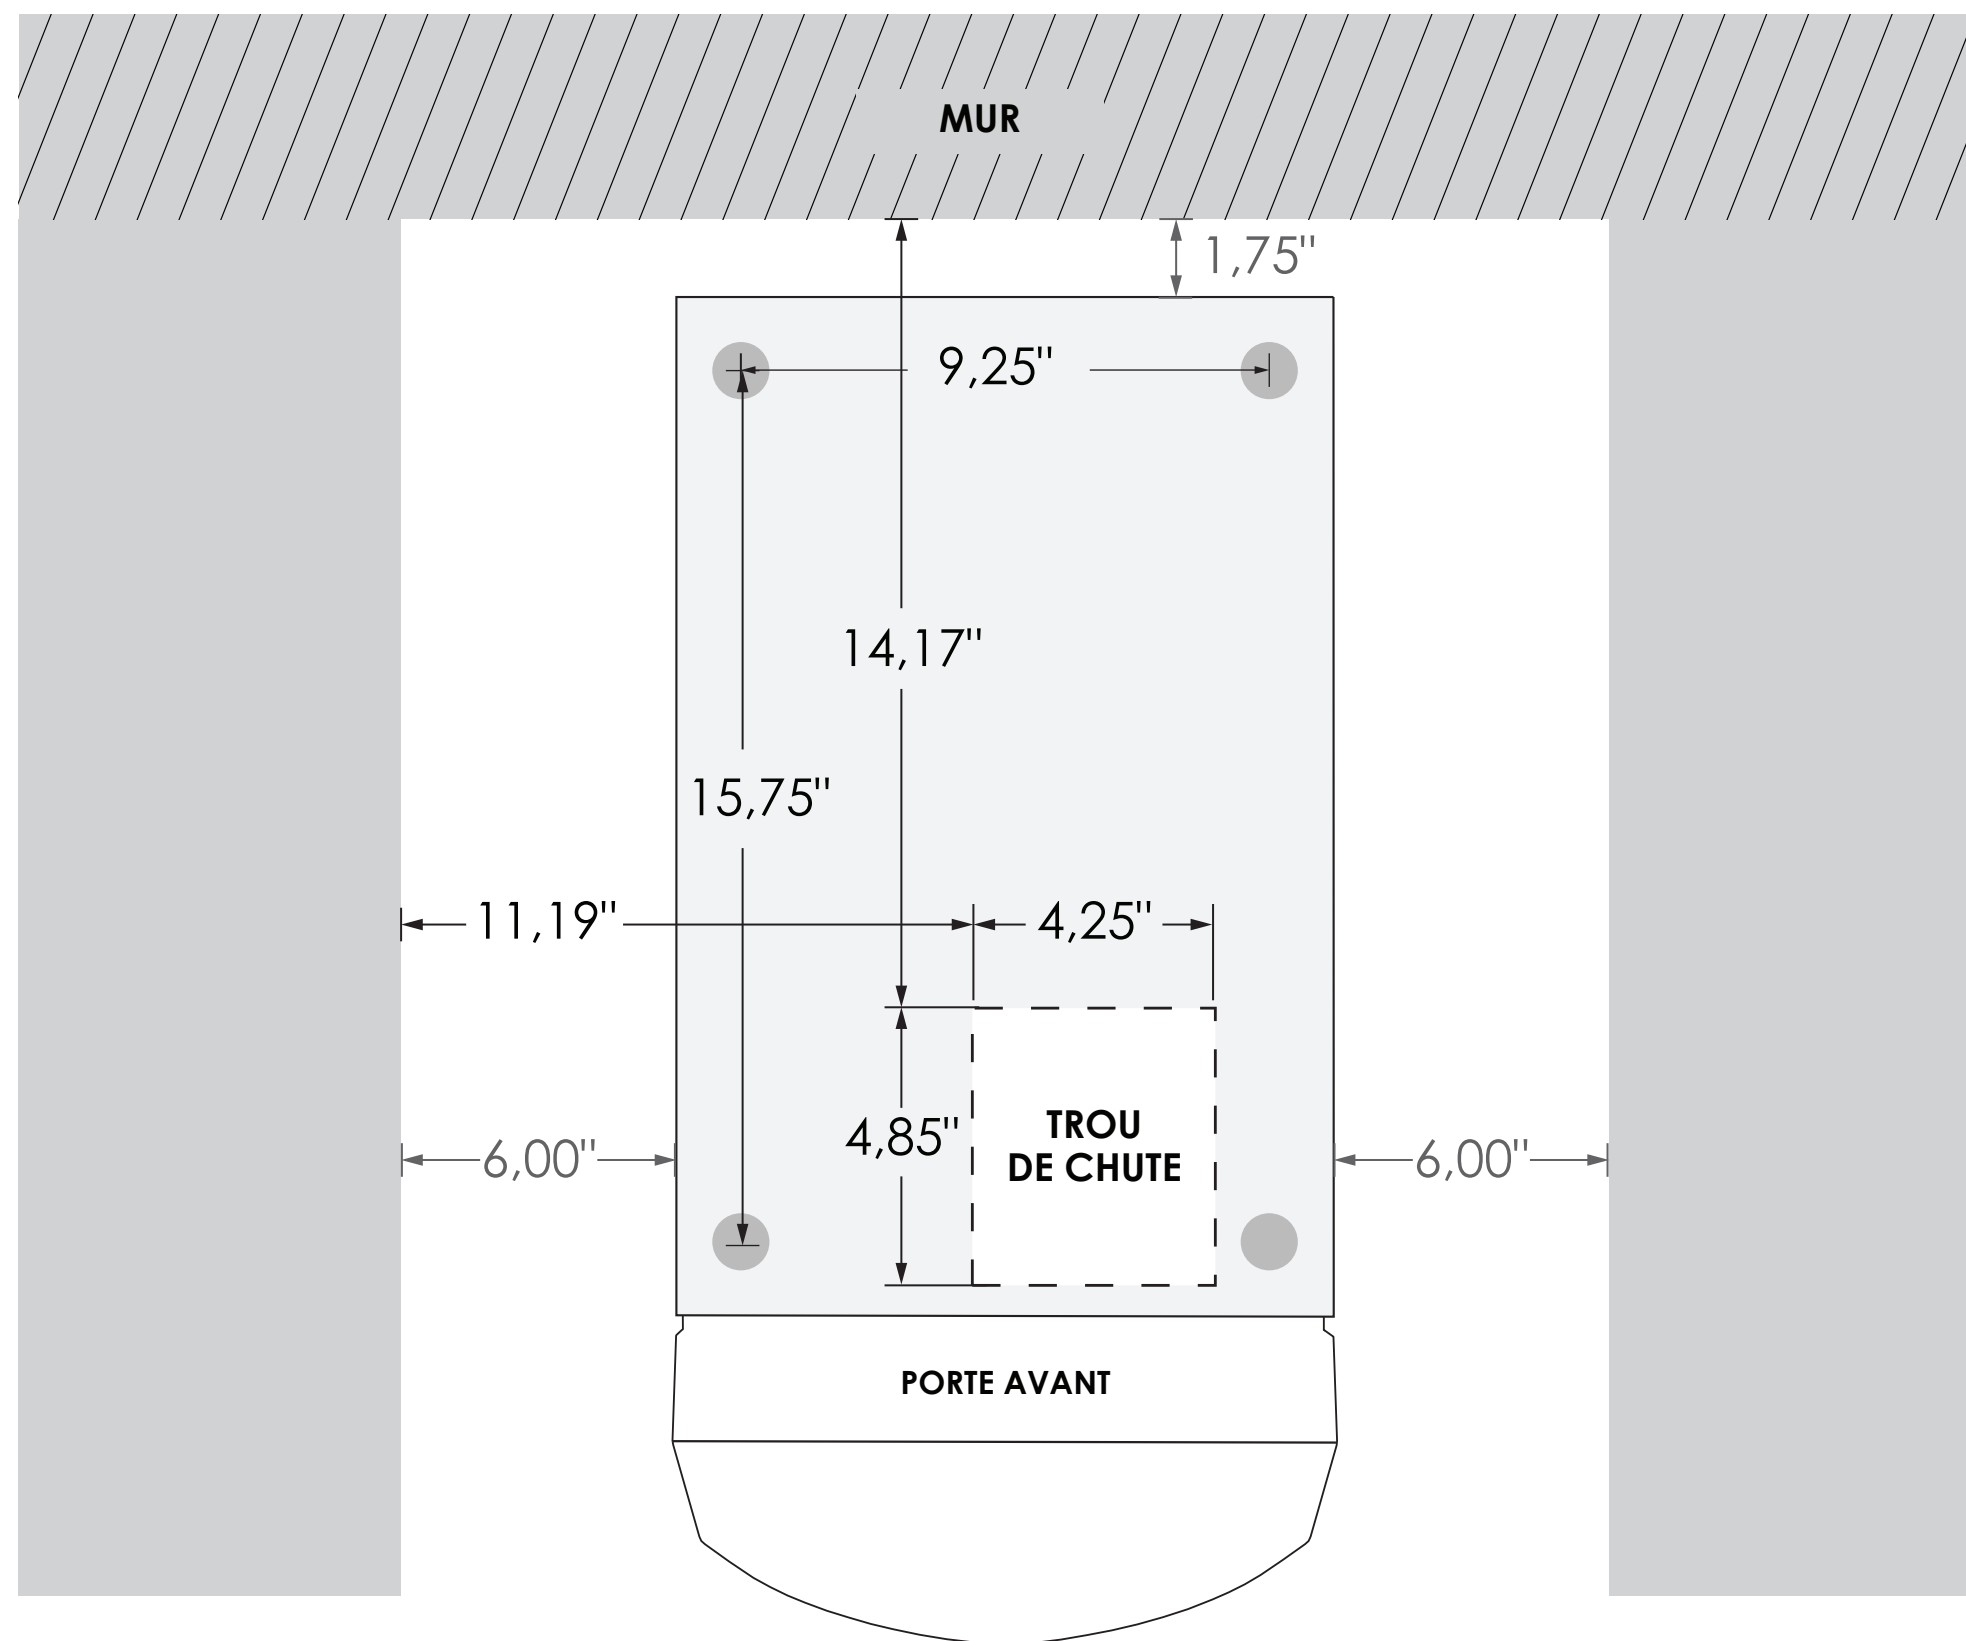

DIMENSIONS ET ESPACES REQUIS

Encore Life

- Dimensions
- Espace minimum requis
- Total
- Autres infos

MAXIMUM 5 PIEDS DE LA PRISE ÉLECTRIQUE

POSITION DU TROU DE CHUTE ENCORE LITE

«LES ARÊTES DU TROU DE CHUTE DEVRAIENT ÊTRE SCELLÉES AVEC DU SILICONE OU UN AUTRE SCELLANT APPROPRIÉ POUR PROTÉGER LE COMPTOIR DES DOMMAGES PAR L'EAU.»