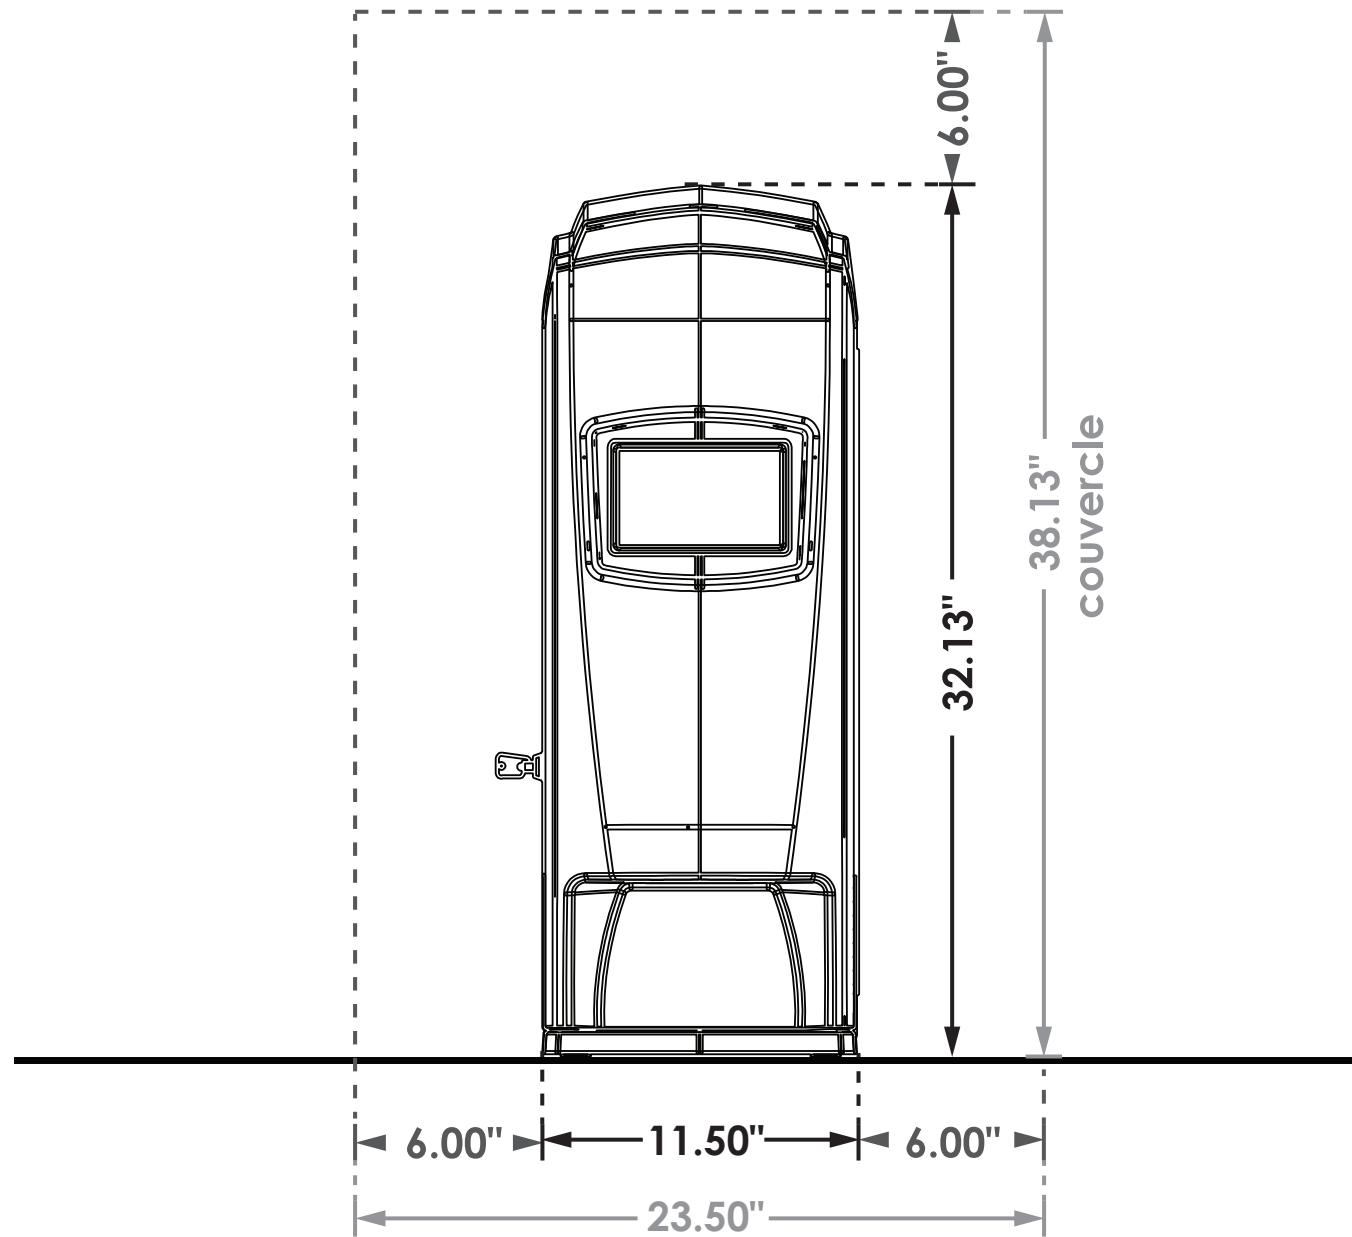

DIMENSIONS ET ESPACES REQUIS

Encore Life

- Dimensions
- Espace minimum requis
- Total
- Autres infos

MAXIMUM 5 PIEDS DE LA PRISE ÉLECTRIQUE

POSITION DU TROU DE CHUTE ENCORE LITE

«LES ARÊTES DU TROU DE CHUTE DEVRAIENT ÊTRE SCELLÉES AVEC DU SILICONE OU UN AUTRE SCELLANT APPROPRIÉ POUR PROTÉGER LE COMPTOIR DES DOMMAGES PAR L'EAU.»