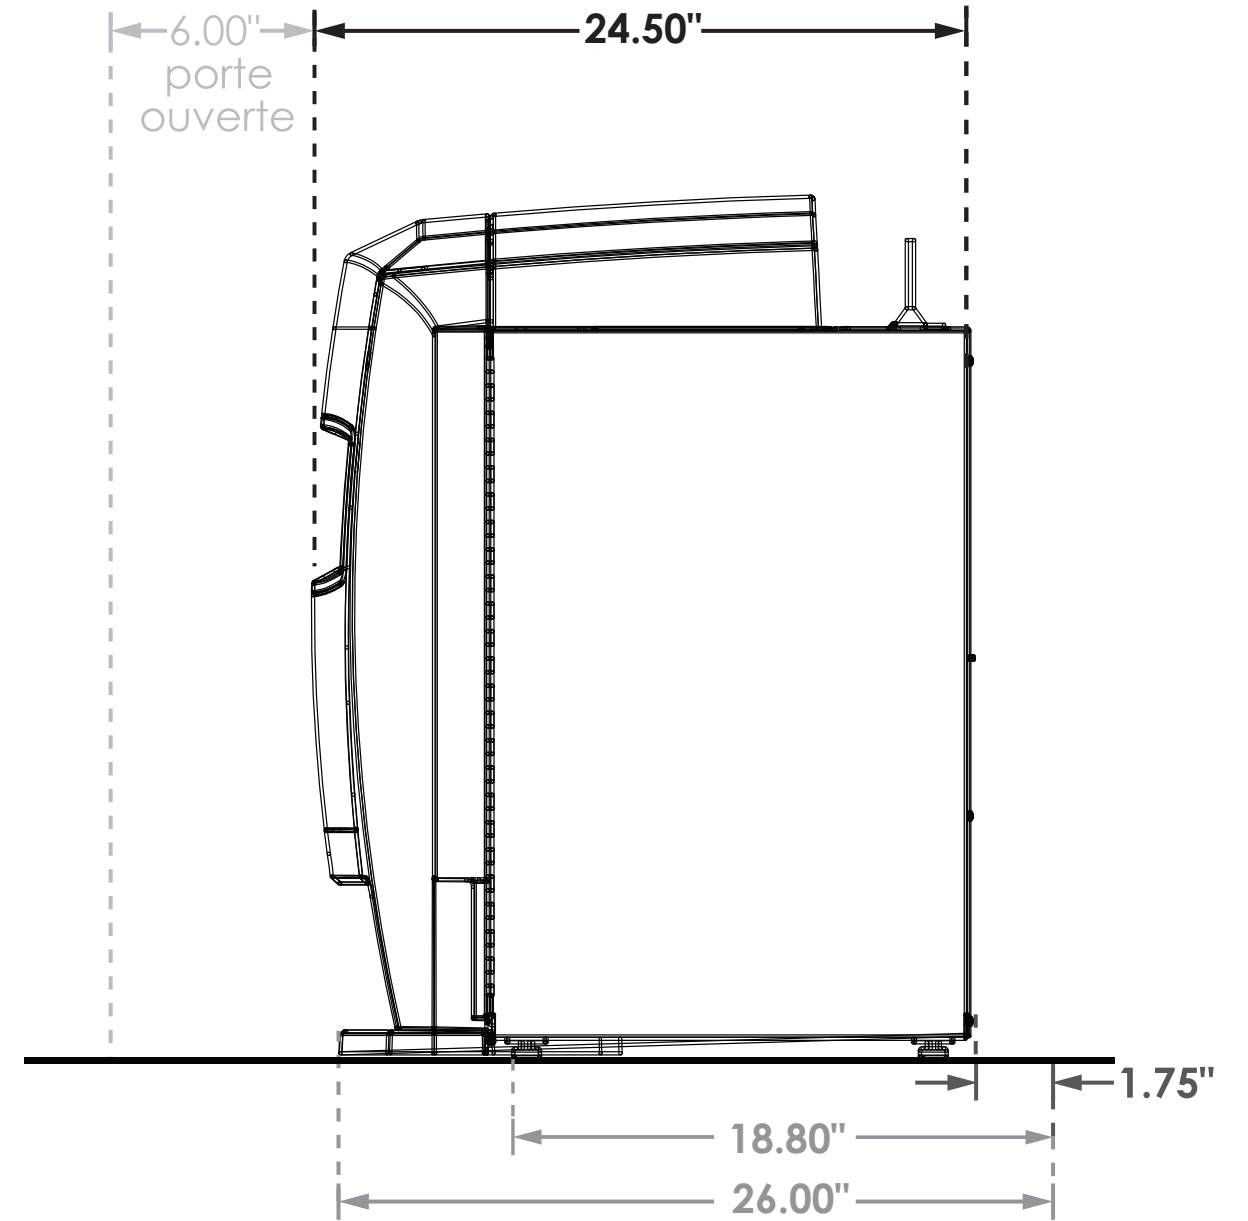

DIMENSIONS ET ESPACES REQUIS

Encore Life

- Dimensions
- Espace minimum requis
- Total
- Autres infos

MAXIMUM 5 PIEDS DE LA PRISE ÉLECTRIQUE

POSITION DU TROU DE CHUTE ENCORE LITE

«LES ARÊTES DU TROU DE CHUTE DEVRAIENT ÊTRE SCELLÉES AVEC DU SILICONE OU UN AUTRE SCELLANT APPROPRIÉ POUR PROTÉGER LE COMPTOIR DES DOMMAGES PAR L'EAU.»