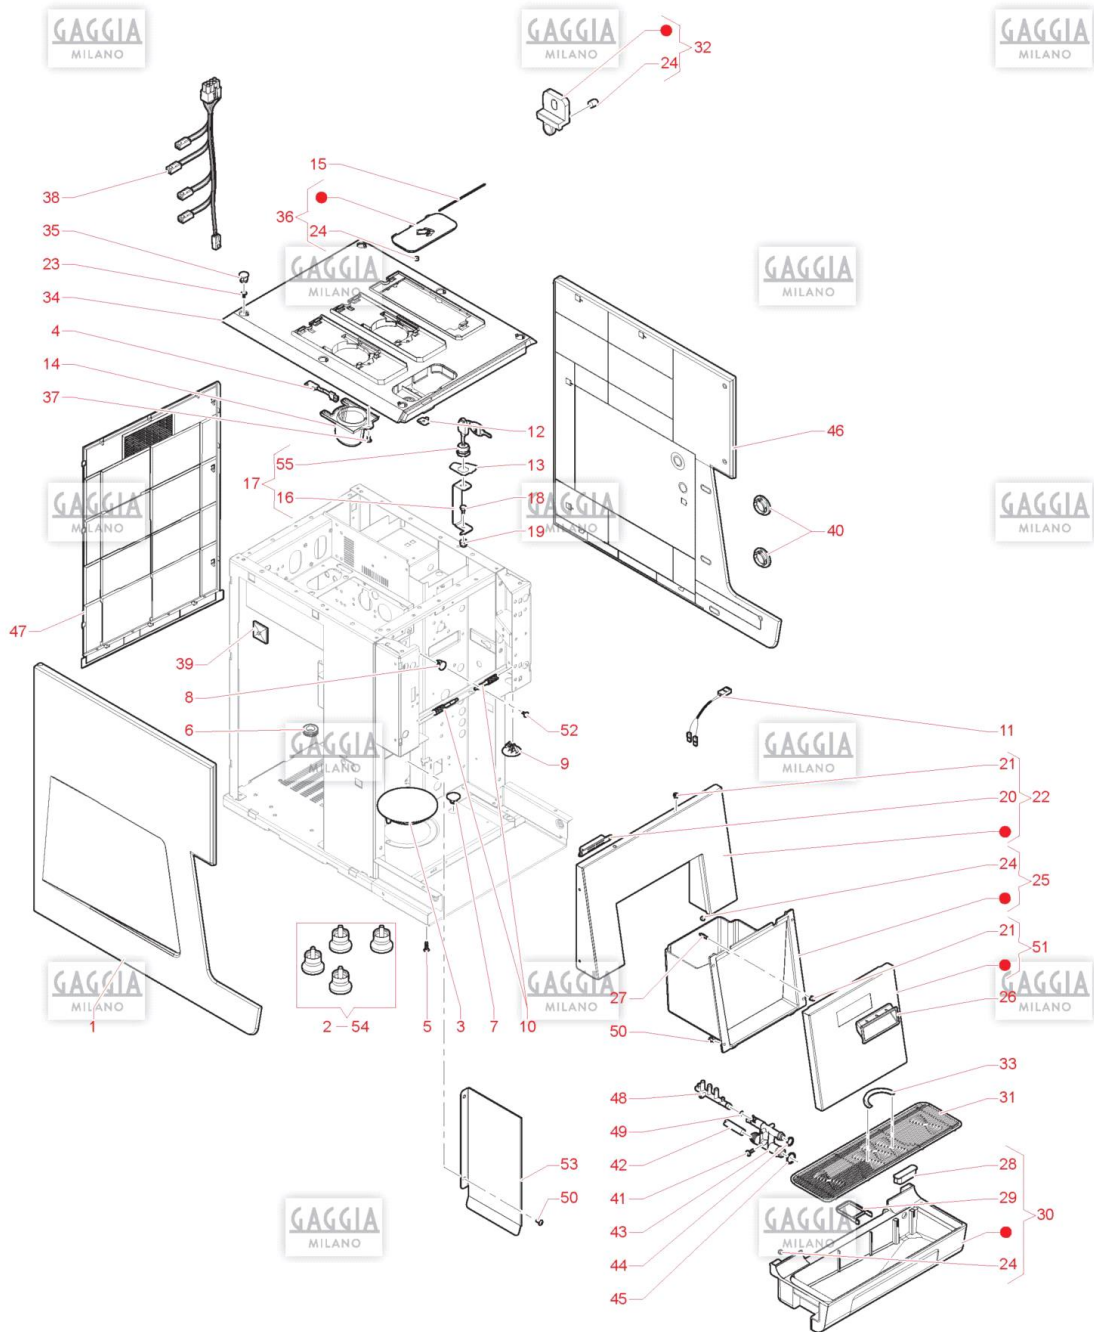

Pos.	Item	Repl. by	Description	Notes	Price (USD)
0001	256254		UNIT HINGE		
0002	255029		SCREW M4X10		
0003	098166		WIRE-FIXING		
0004	0V2284		SCALER 24 VOLT		
0005	090021		RUBBER BUSHING 10.5 MM		
0006	256253		DOOR HINGE		
0007	258628		SELF-TAPPING SCREW. 4X15		
0008	259375		FASTENING CLIP		
0009	256256		DOOR HINGE PIN		
0010	255140		M4 HEXAGONAL INSERT		
0011	260462		DOOR ASSY. -WHITE-		
0012	0V3126		MAGNET		
0013	262759		TOUCH SCREEN -GAGGIA MILANO-		
0014	260944		USB CAP		
0015	255034		PLAIN TIP SELF-TAPPING SCREW 4X12		
0016	255724		SELF-TAPPING SCREW 4X8		
0017	261327		CAP EVA-DTS		
0018	988070		DOOR CONTACT SWITCH		

Pos.	Item	Repl. by	Description	Notes	Price (USD)
0049	257998		OR 2037 9.25X1.78		
0050	255028		SELF-TAPPING SCREW 3,9X9,5		
0051	256897		FRONT PANEL POUR COMPARTMENT		
0052	097298		FASTEX CLIP		
0053	261598		COFFEE PAD CHUTE		
0054	254182		4 FEET H= 100		
0055	252137		DOOR LOCK		