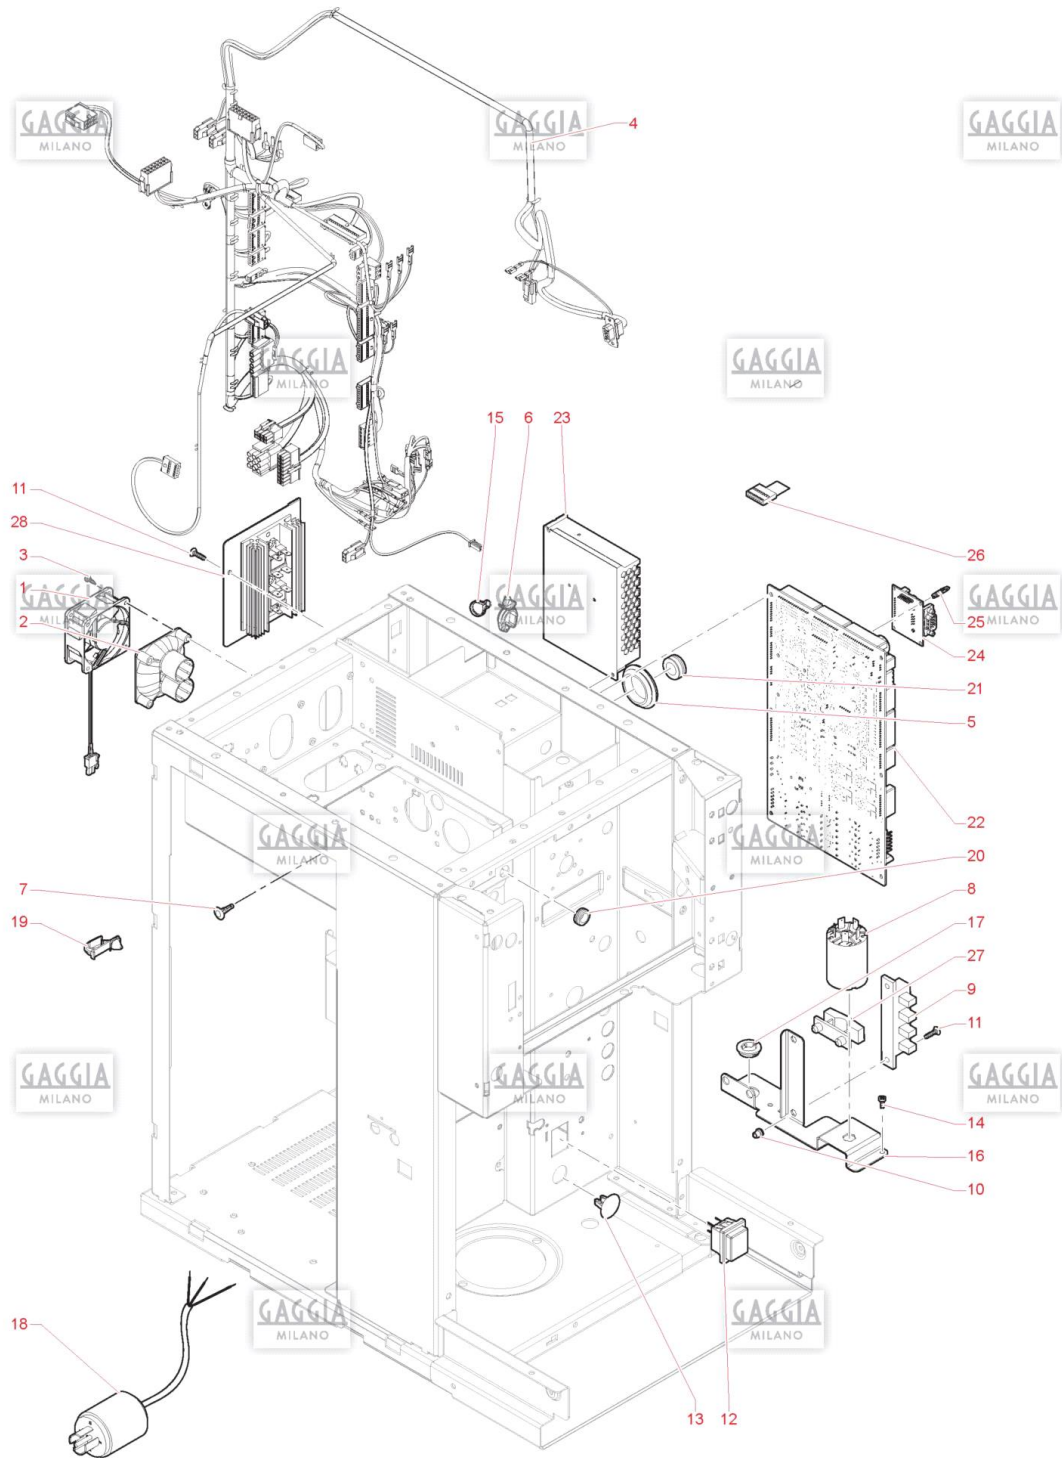

Pos.	Item	Repl. by	Description	Notes	Price (USD)
0001	256254		UNIT HINGE		
0002	255029		SCREW M4X10		
0003	098166		WIRE-FIXING		
0004	0V2284		SCALER 24 VOLT		
0005	090021		RUBBER BUSHING 10.5 MM		
0006	256253		DOOR HINGE		
0007	258628		SELF-TAPPING SCREW. 4X15		
0008	259375		FASTENING CLIP		
0009	256256		DOOR HINGE PIN		
0010	255140		M4 HEXAGONAL INSERT		
0011	260462		DOOR ASSY. -WHITE-		
0012	0V3126		MAGNET		
0013	262759		TOUCH SCREEN -GAGGIA MILANO-		
0014	260944		USB CAP		
0015	255034		PLAIN TIP SELF-TAPPING SCREW 4X12		
0016	255724		SELF-TAPPING SCREW 4X8		
0017	261327		CAP EVA-DTS		
0018	988070		DOOR CONTACT SWITCH		

Pos.	Item	Repl. by	Description	Notes	Price (USD)
0049	257998		OR 2037 9.25X1.78		
0050	255028		SELF-TAPPING SCREW 3,9X9,5		
0051	256897		FRONT PANEL POUR COMPARTMENT		
0052	097298		FASTEX CLIP		
0053	261598		COFFEE PAD CHUTE		
0054	254182		4 FEET H= 100		
0055	252137		DOOR LOCK		