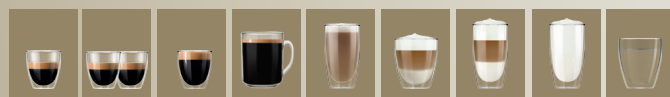

Principales caractéristiques

- Interface capacitive rétroéclairée
- Icônes de boissons réalistes
- Nouveaux matériaux et finitions
- Aire de distribution éclairée aux LED
- Ensemble d'accessoires de maintenance fourni