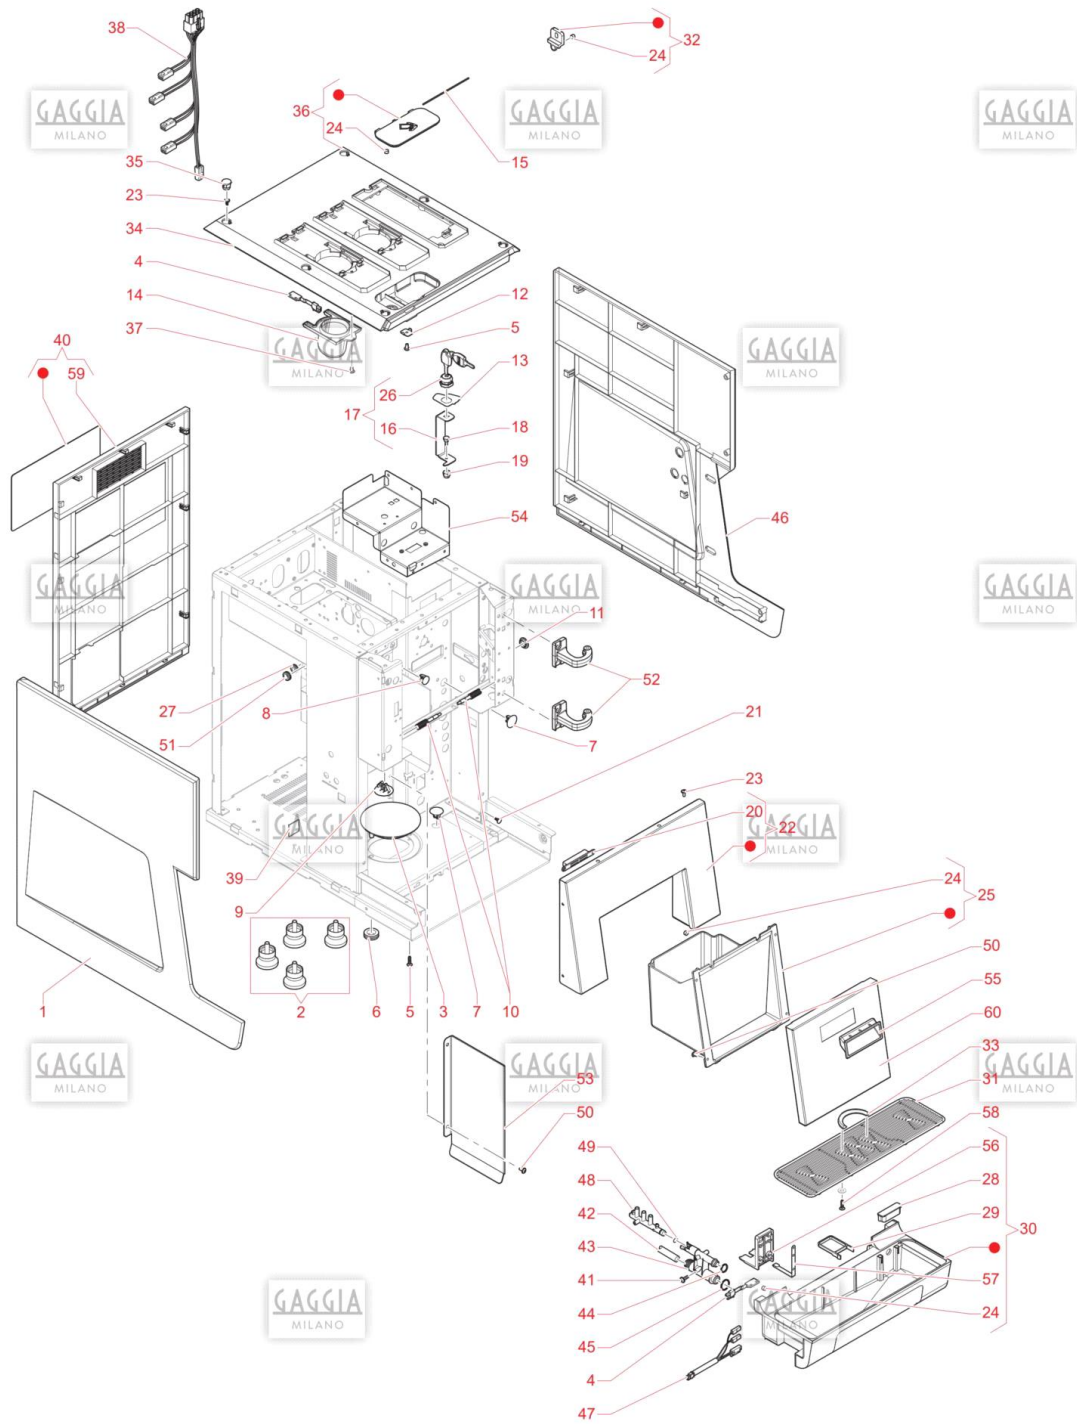

Pos.	Item	Repl. by	Description	Notes	Price (USD)
0001	252384		KNOB M4X10		
0002	262551		CARD COVER		
0003	262567		FRONT ASSY - LA SOLARE		
0004	262553		RIGHT DOOR LIGHTING FRAME		
0005	987628		EJOT-PT-SCREW 3X8		
0006	256253		DOOR HINGE		
0007	258628		SELF-TAPPING SCREW. 4X15		
0008	259375		FASTENING CLIP		
0009	256256		DOOR HINGE PIN		
0010	B-1758		CONFORM. PLATE CFT600 USA		
0011	262569		DOOR STRUCTURE ASSEMBLY		
0012	0V3126		MAGNET - ALL M/C		
0013	266097		USA TOUCH SCREEN ASSEMBLY-NO GIGABIT PORT-		
0014	260944		USB CAP - KREA/KALEA/LR		
0015	255034		SELF TAPPING SCREW - M4X12		
0016	262550		LEFT DOOR LIGHTING FRAME		
0017	262545		D.22 MAGNET		
0018	262555		RGB LED WIRING		
0019	257345		LED SPOTLIGHT BOARD		
0020	262554		DISPENSING COMPARTMENT LED GLASS SHEET		
0021	262562		RIGHT RGB LED CARD		
0022	262564		BOTTOM RGB LED CARD		
0023	262563		LEFT RGB LED CARD		
0024	262558		TOP/BOTTOM RGB LED CARD		
0025	262559		LH/RH RGB LED CARD WIRING		