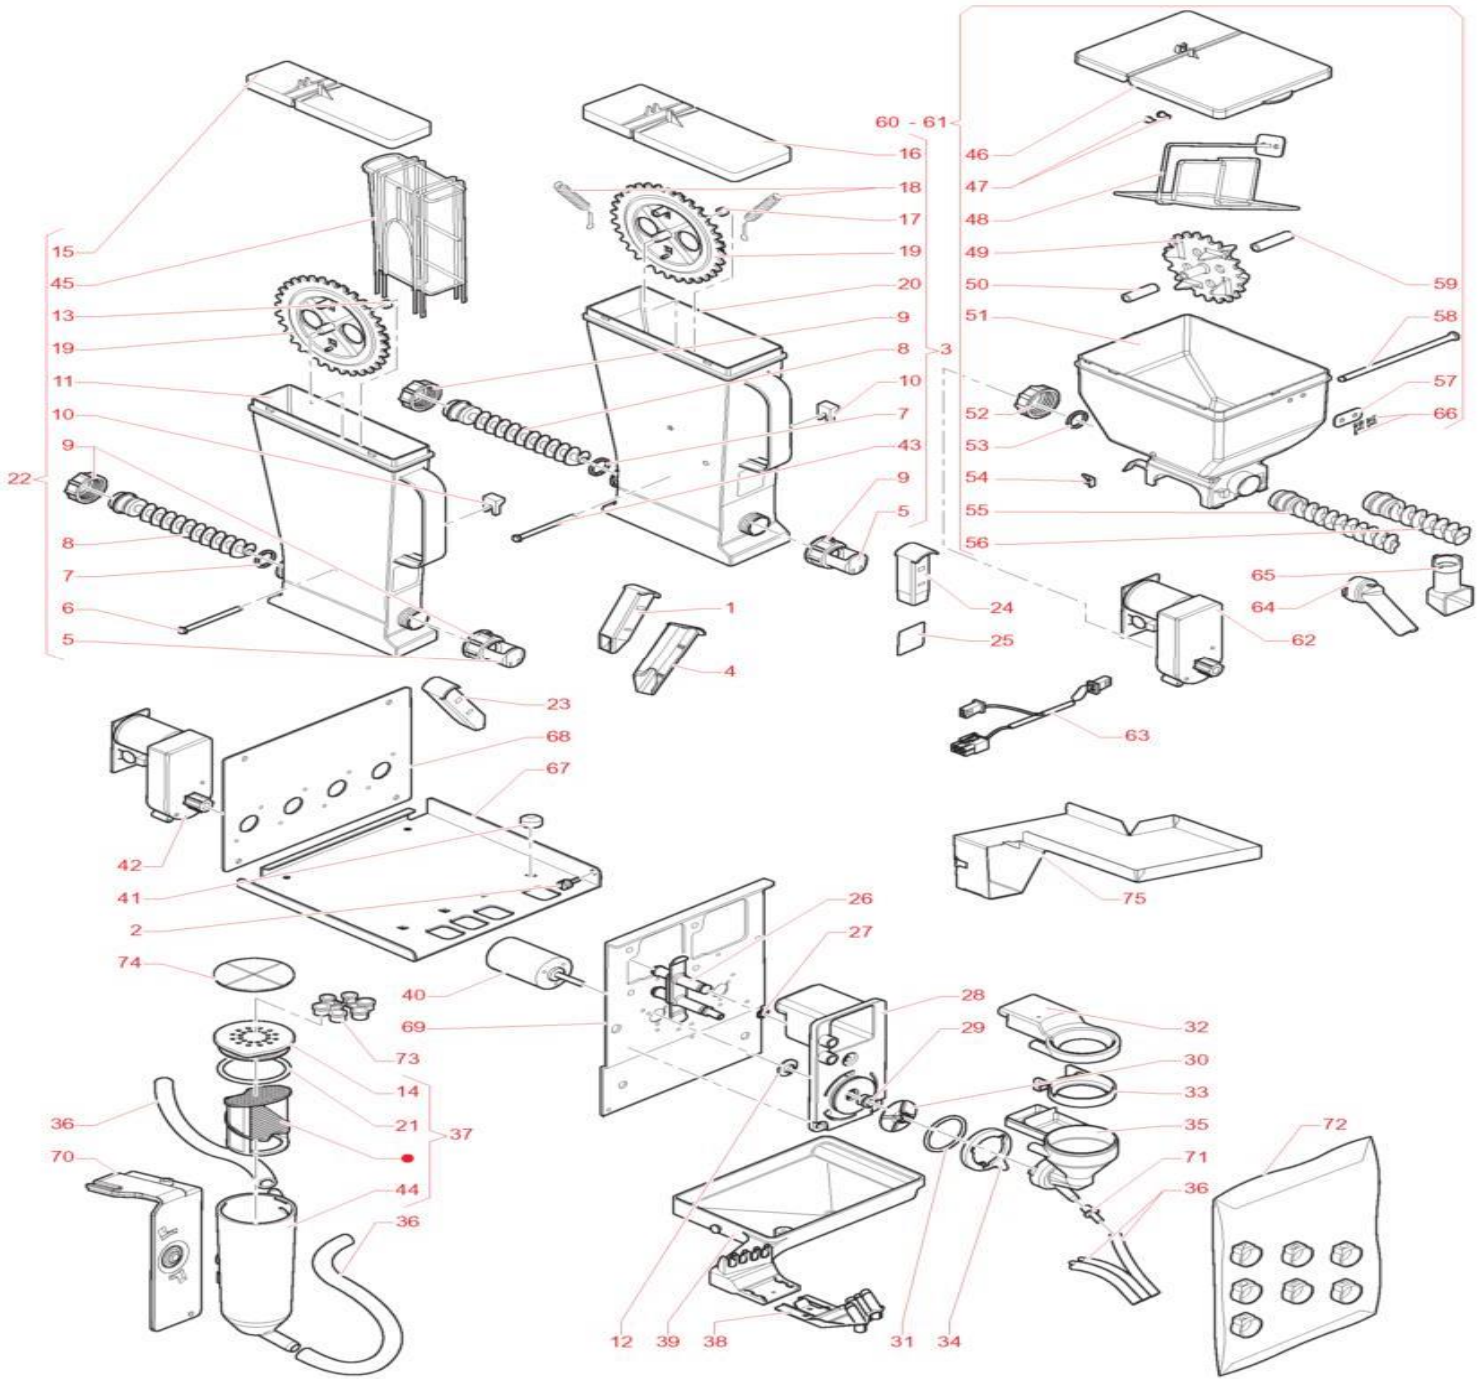

Mixer and Canister