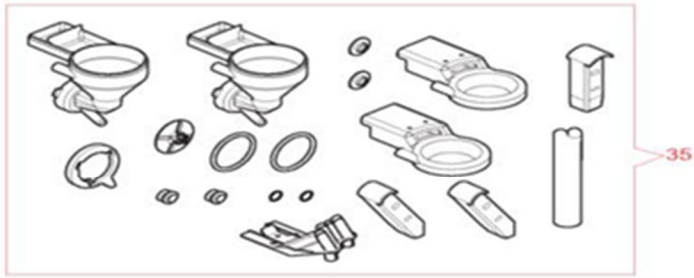

Cabinet

Number	Item	Description
0001	255264	FIXED UPPER PART
0002	255283	PIN
0003	255260	DOOR SPACER
0004	255254	DOOR LOCKING
0005	255289	COFFEE CONTAINER LID
0006	255265	OPENABLE UPPER PART
0007	0V1930	MICROSWITCH 'UL'
0008	095623	GASKET O-RING 119 EP851
0009	252233	FLOAT
0010	255268	CAP
0011	259163	PAD-PRINTED BASIN GRILLE
0012	255423	LIQUIDS TRAY
0013	255273	GROUNDS TRAY
0014	255724	SELF-TAPPING SCREW 4X8
0015	255725	SELF-TAPPING SCREW 3.9X13
0016	257822	BACKBOARD BLACK
0017	252953	TOP MACHINE STOP PIN
0018	0V1156	'RIELDA' LOCK
0019	255140	M4 HEXAGONAL INSERT
0020	0V1350	MICROSWITCH SUPPORT
0021	0V2566	FOOT
0022	255267	CAP
0023	255266	CAP
0024	094026	FEMALE CLIP
0025	0V2496	LOCK SPACER
0026	255257	BOLT
0027	255422	COFFEE CHAMBER BLOCK
0028	255261	CONTAINER SPACER
0029	255029	SCREW M4X10
0030	258719	BASE CAP
0031	258726	FOOT
0032	255362	BASIN PLUG
0033	255561	DOOR HINGE
0034	250037	THREADED INSERT M6
0035	257739	HYGIENE KIT KREA
0036	256183	COIN BOX SUPPORT
0037	255271	COIN BOX
0038	259370	MIXER HOSE PLATE
0039	254565	SILICONE HOSE 5X9-BLUE-
0040	094231	UNION T-SHAPE
0041	255034	PLAIN TIP SELF-TAPPING SCREW 4X12
0042	259371	FOOT SUPPORT PLATE
0043	259372	M6X14 HEX NUT