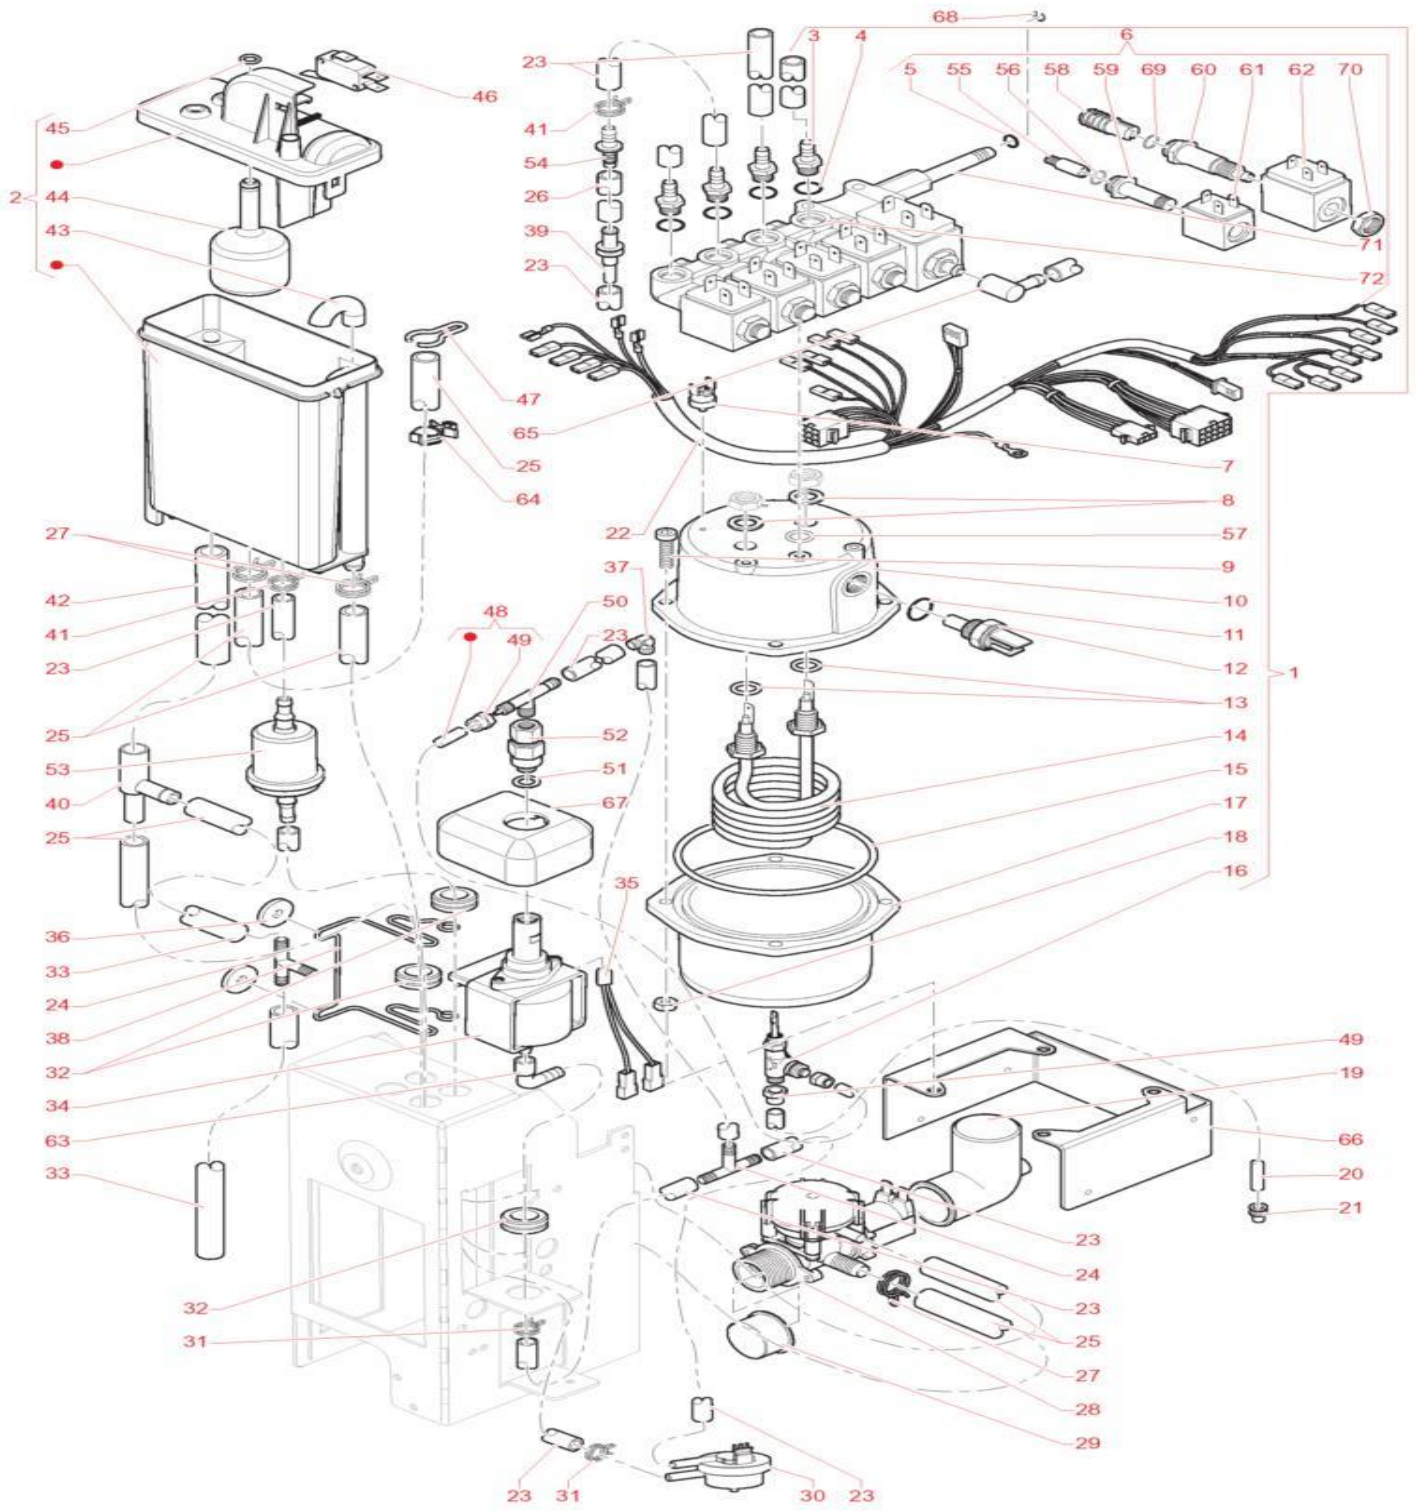

Hydraulic System