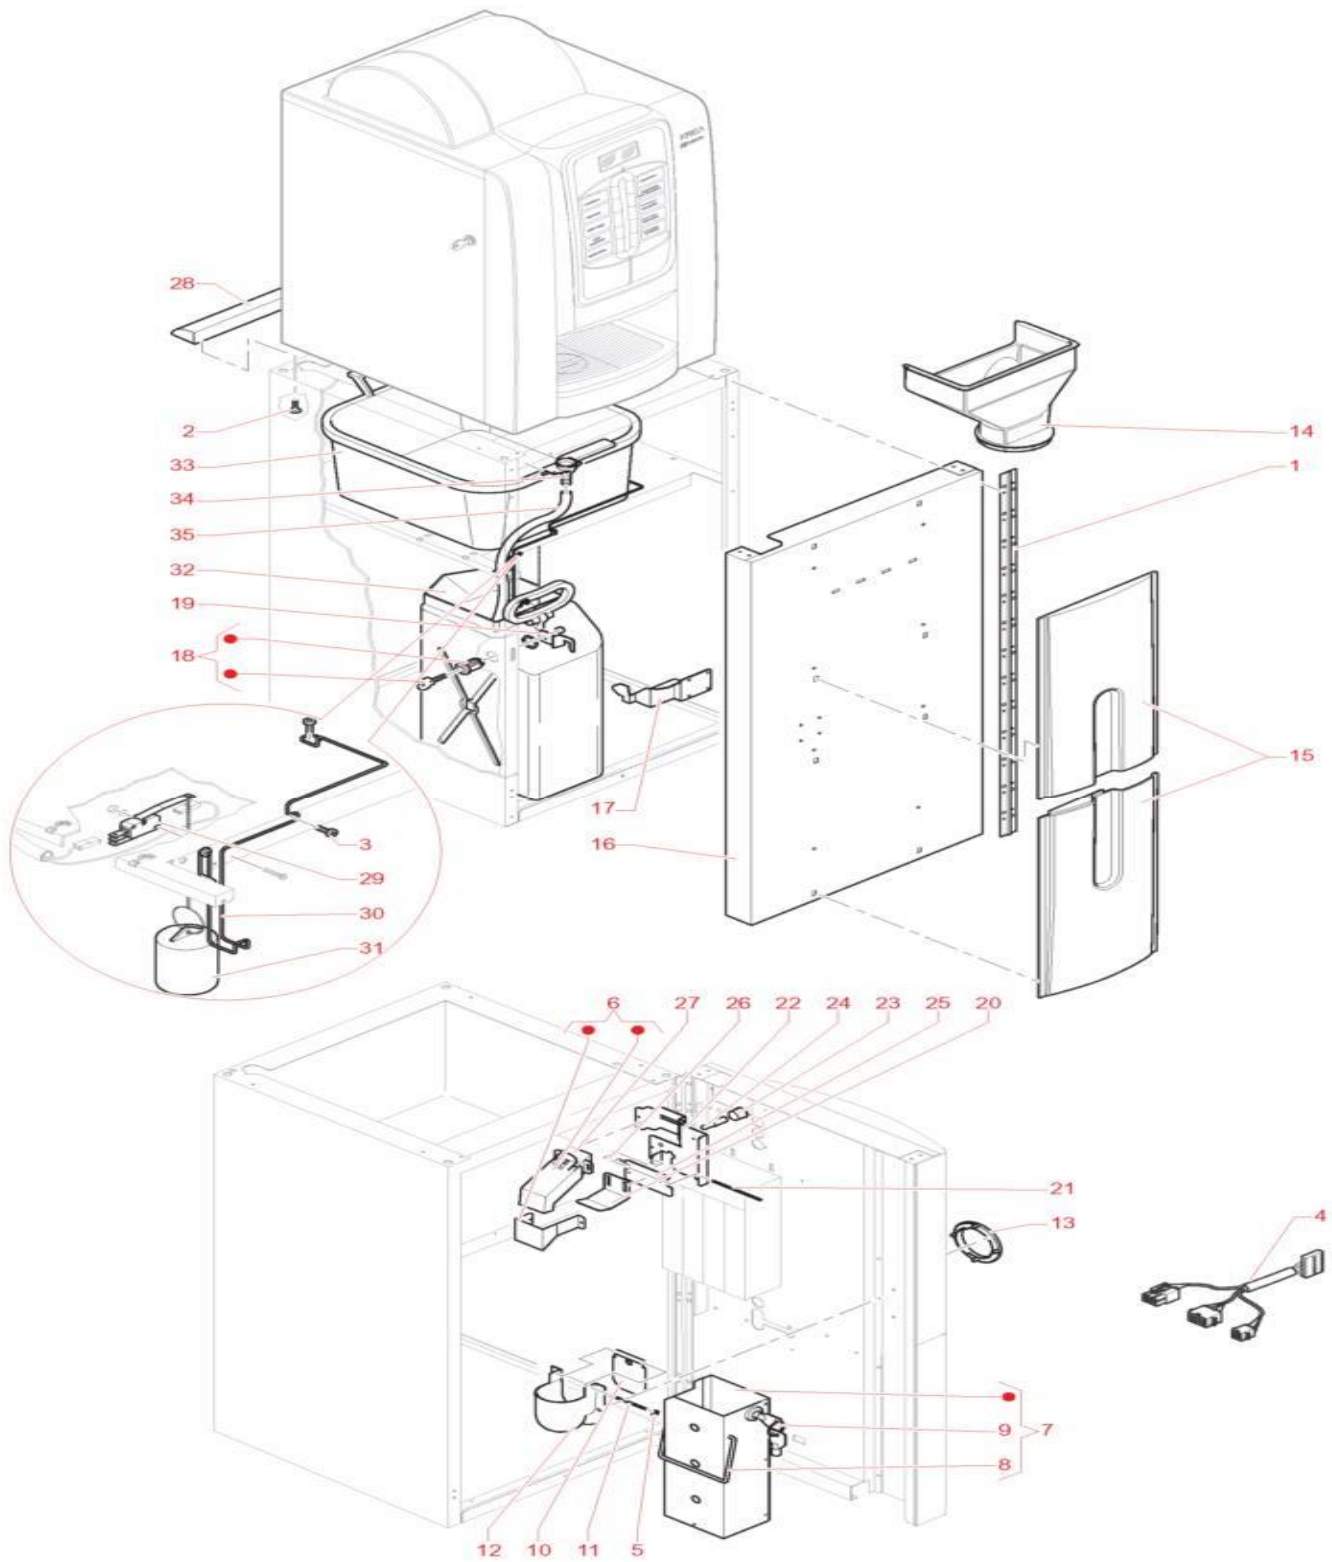

Cabinet Assembly