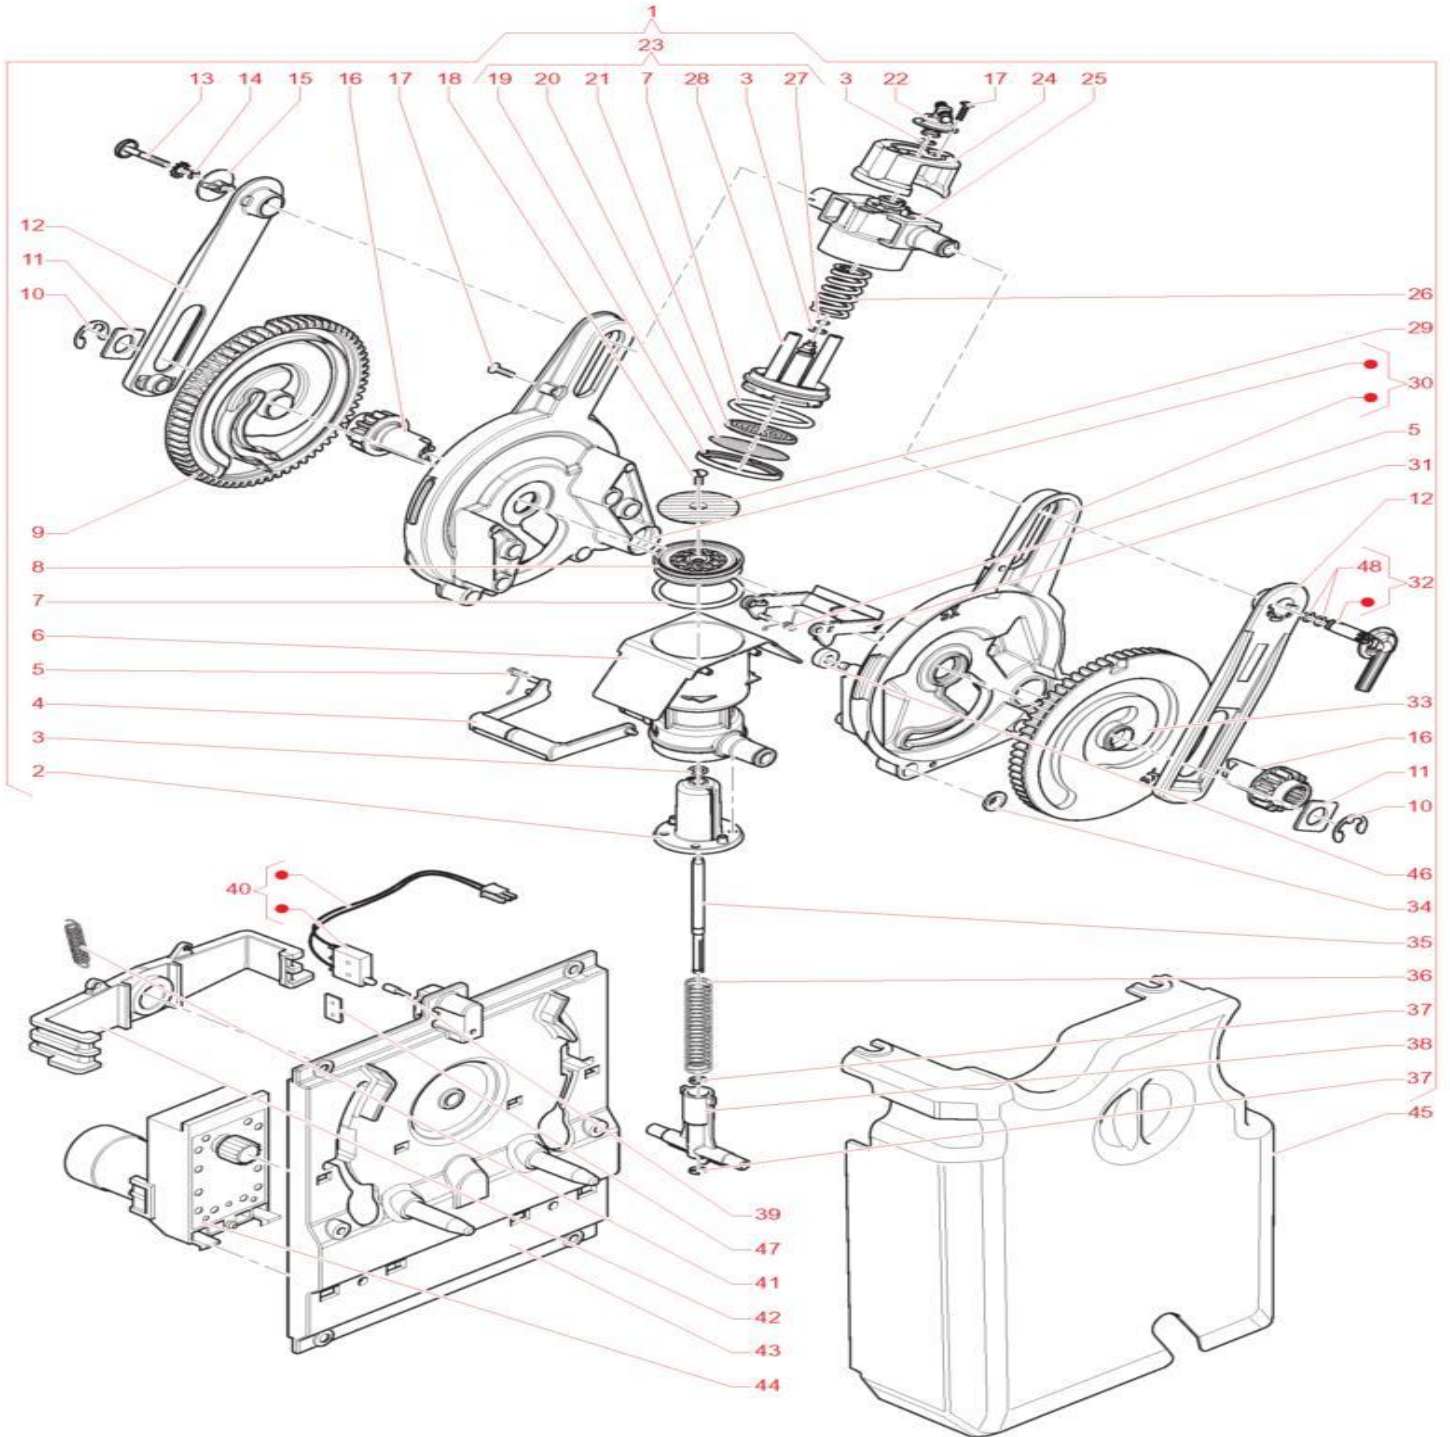

0049	099475	ACTUATOR
0050	254834	SIDE BATCHER LID
0051	256073	SELF-TAPPING SCREW 2.2X9.5

Number	Item	Description
0001	258730	COFFEE ASSEMBLY Z4000 ES/FB 7-14 GR
0002	254669	BOTTOM D.46
0003	0V0782	O-RING 2025
0004	256760	BOTTOM SCRAPER Z4000 ES/FB
0005	256747	SCRAPER SPRING Z4000 ES/FB
0006	254668	BREWING CHAMBER D.46
0007	251757	SILICONE OR SEAL GASKET
0008	256748	BOTTOM PISTON 10MM Z4000 ES/FB
0009	254674	RIGHT CRANK D.46
0010	096569	FIXING COLLAR DIAM 12
0011	254654	GUIDE SLIDING BLOCK
0012	254665	CONNECTING ROD D.46
0013	256251	CHEESE-HEAD SCREW TCC-H FZ M4X30
0014	091737	CIRCLIP DIN 6799
0015	254655	UPPER PISTON KEY
0016	254673	PINION D.46
0017	255034	PLAIN TIP SELF-TAPPING SCREW 4X12
0018	257589	SOCKET CAP SCREW M4X10+WICKING
0019	256754	RING NUT FILTER FASTENING
0020	256737	COFFEE FILTER ES/FB
0021	256753	SUPPORT FILTER ES/FB
0022	256755	OUTLET NOZZLE FB Z4000 ES/FB
0023	258704	ASSEMBLED UPPER PISTON
0024	256752	COVER FOR TOP CYLINDER
0025	256751	TOP CYLINDER
0026	256746	VALVE SPRING FB Z4000 ES/FB
0027	254650	GASKET O-RING 1,9X2,4
0028	256750	TOP PISTON Z4000 ES/FB
0029	251755	DIAM. 42 COFFEE FILTER
0030	254678	RH-LH SUPPORT D.46
0031	256756	TOP SCRAPER
0032	256766	VALVE ASSY. FOR OUTLET ES
0033	254675	LEFT CRANK D.46
0034	254667	RETAINER WASHER
0035	254666	PISTON ROD D.46
0036	098688	PISTON RETURN SPRING
0037	098818	STOPPING RING D.4
0038	254670	PISTON ROD GUIDE D.46
0039	255084	MICRO REFERENCE PIN
0040	298173	MICRO WITH WIRING
0041	253220	LEVER SPRING
0042	254805	Z4000 D.46 GROUP COUPLER
0043	255505	PLATE Z4000
0044	254552	RATIOMOTOR 24V
0045	255418	COFFEE UNIT COVER
0046	099457	WASHER
0047	30448800	MICRO FASTENING PLATE 7100
0048	257306	GASKET OR 4.9X1.9