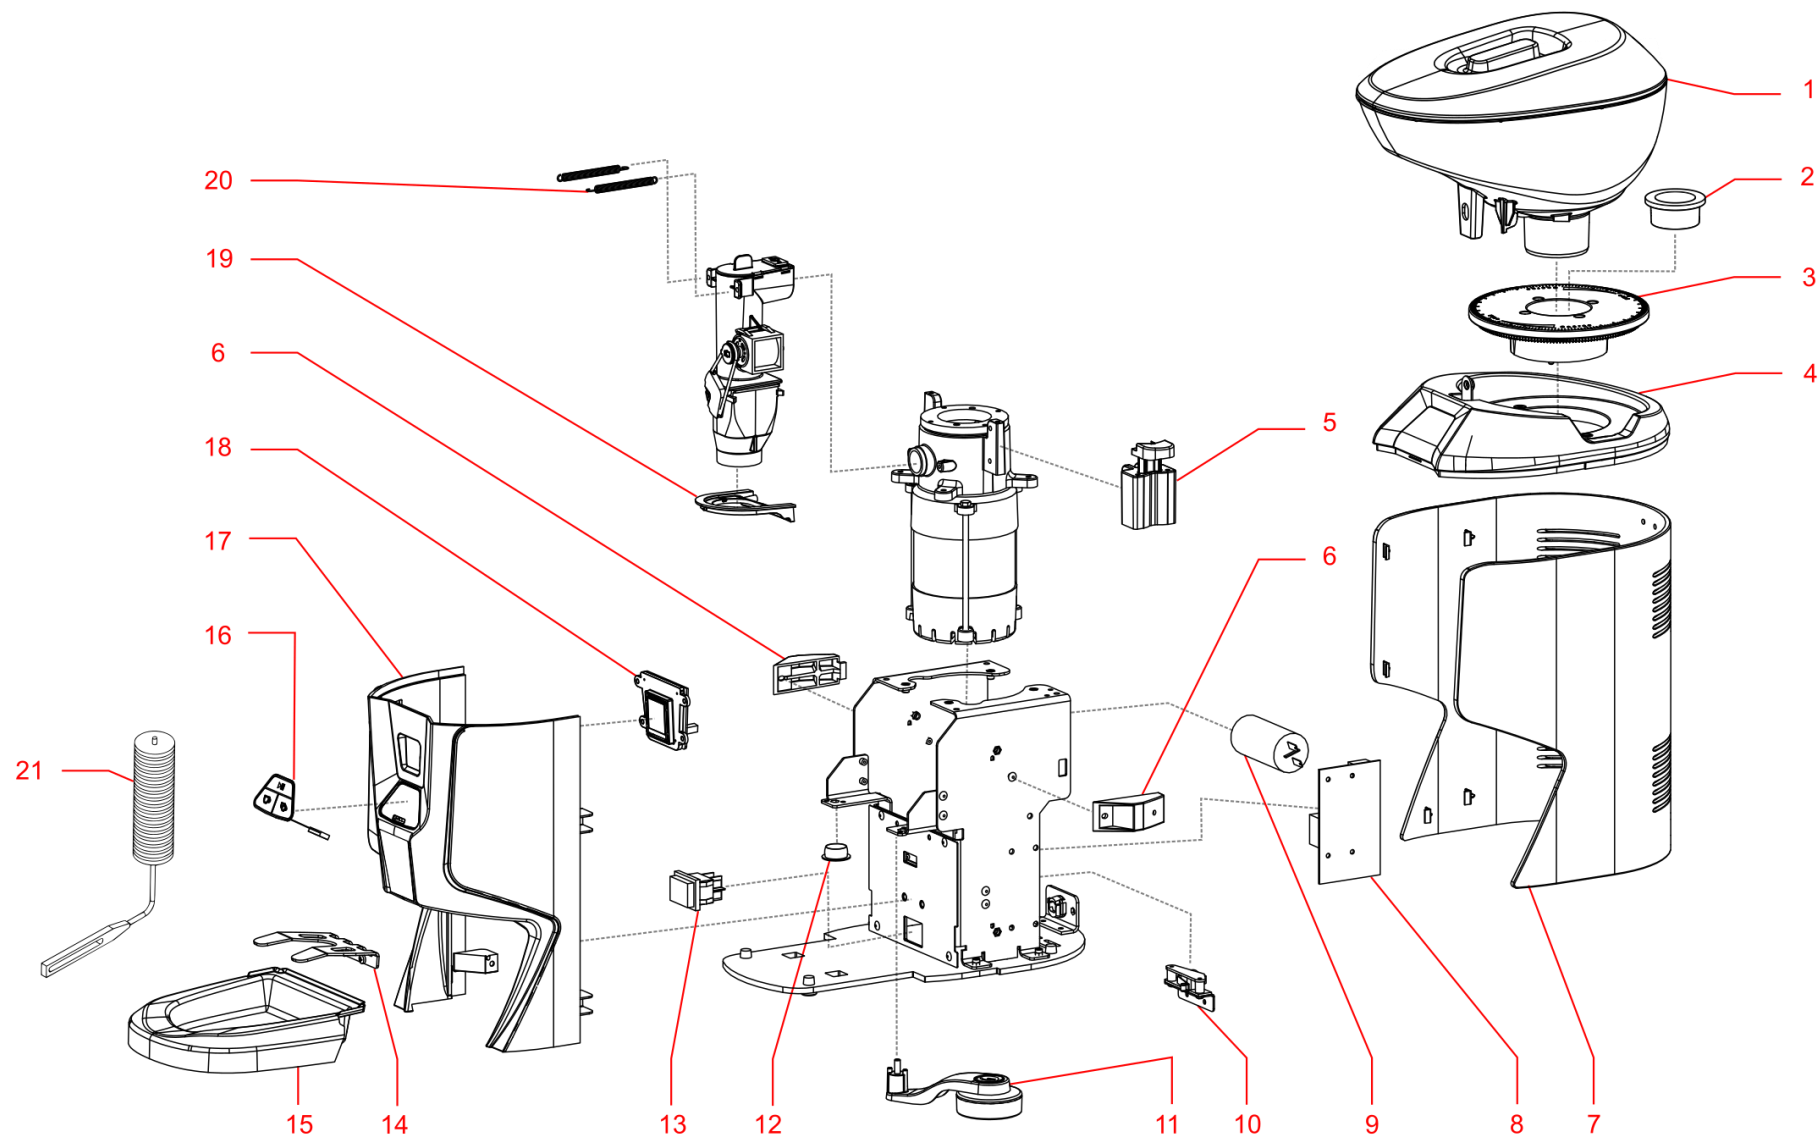

PG5010NC86

PG5110H

PG5110N

INDICE/INDEX

PAG / PAGE

3	CARROCERÍA	3	MACHINE BODYWORK
5	MOTOR Y DISTRIBUIDOR	4	DISTRIBUTER ENGINE
7	CABLEADO ELECTRICO	6	ELECTRIC CABLING

POS	CODIGO	DESCRIPTION ES	DESCRIPTION UK	NOTES
1	09120800	CJ. TOLVA G5	G5 HOPPER ASSEMBLY	
2	NT0919	ADAPTADOR PARA LATA MOLINO	CAN ADAPTER	DIAM INT. Ø45,8
2	NT0920	ADAPTADOR PARA LATA MOLINO	CAN ADAPTER	DIAM INT. Ø46,1
2	NT0924	ADAPTADOR PARA LATA MOLINO	CAN ADAPTER	DIAM INT. Ø46,6
3	09117000	VOLANTE REGULADOR	TOOTHED FLYWHEEL REGULATOR	
4	09117700	CJ. TAPA CUERPO	BODY HOPPER ASSEMBLY	
5	08951300	KIT BLOQUEADOR	BLOCKER KIT	CJ. DE RECAMBIOS
6	09103700	DISTANCIAL SOPORTE MOLINO	DISTANCIAL GRINDER SUPPORT	
7	08951000	KIT TAPA TRASERA BRONCE GAGGIA	BRONZE REAR COVER KIT	CJ. DE RECAMBIOS
7	08951100	KIT TAPA TRASERA BLANCO GAGGIA	WHITE REAR COVER KIT	CJ. DE RECAMBIOS
7	08951200	KIT TAPA TRASERA NEGRO GAGGIA	BLACK REAR COVER KIT	CJ. DE RECAMBIOS
8	09118710	CIRCUITO POTENCIA	POWER CIRCUIT	
8	09118720	CIRCUITO DE POTENCIA 115V	115V POWER CIRCUIT	
9	09125000	CONDENSADOR 14mF 450V.	14mF 450V. CONDENSER	
9	09125100	CONDENSADOR 50mF 450V.	50mF 450V. CONDENSER	
10	09114900	CJ. SOPORTE MICROS	MICROSWITCH SUPPORT ASSY	
11	09115400	CJ. BRAZO PISON G5	COFFEE PRESS ARM ASSY	
12	04409600	TAPÓN ESSENTRA	ESSENTRA CAP	
13	08951400	KIT INTERRUPTOR	MAIN SWITCH KIT	CJ. DE RECAMBIOS
14	09114800	GUIA PORTAS DEL MOLINO	FILTER HOLDER GUIDE	
15	09114000	BANDEJA RECOJE POSOS	COFFEE WASTE TRAY	
16	09118500	CJ.BOTONERA	BUTTON ASSY	
17	08951500	KIT CUERPO FRONTAL MOLINO G5	G5 GRINDER FRONTAL BODY KIT	CJ. DE RECAMBIOS
18	09118100	CJ. DISPLAY	DISPLAY ASSY	
19	09113510	TAPA INFERIOR FRONTAL	LOWER FRONT COVER	
20	09000683	MUELLE CONTENC.DISTR	DISTRIBUTOR SPRING	
21	09124000	CEPILLO LIMPIEZA	CLEANING BRUSH	