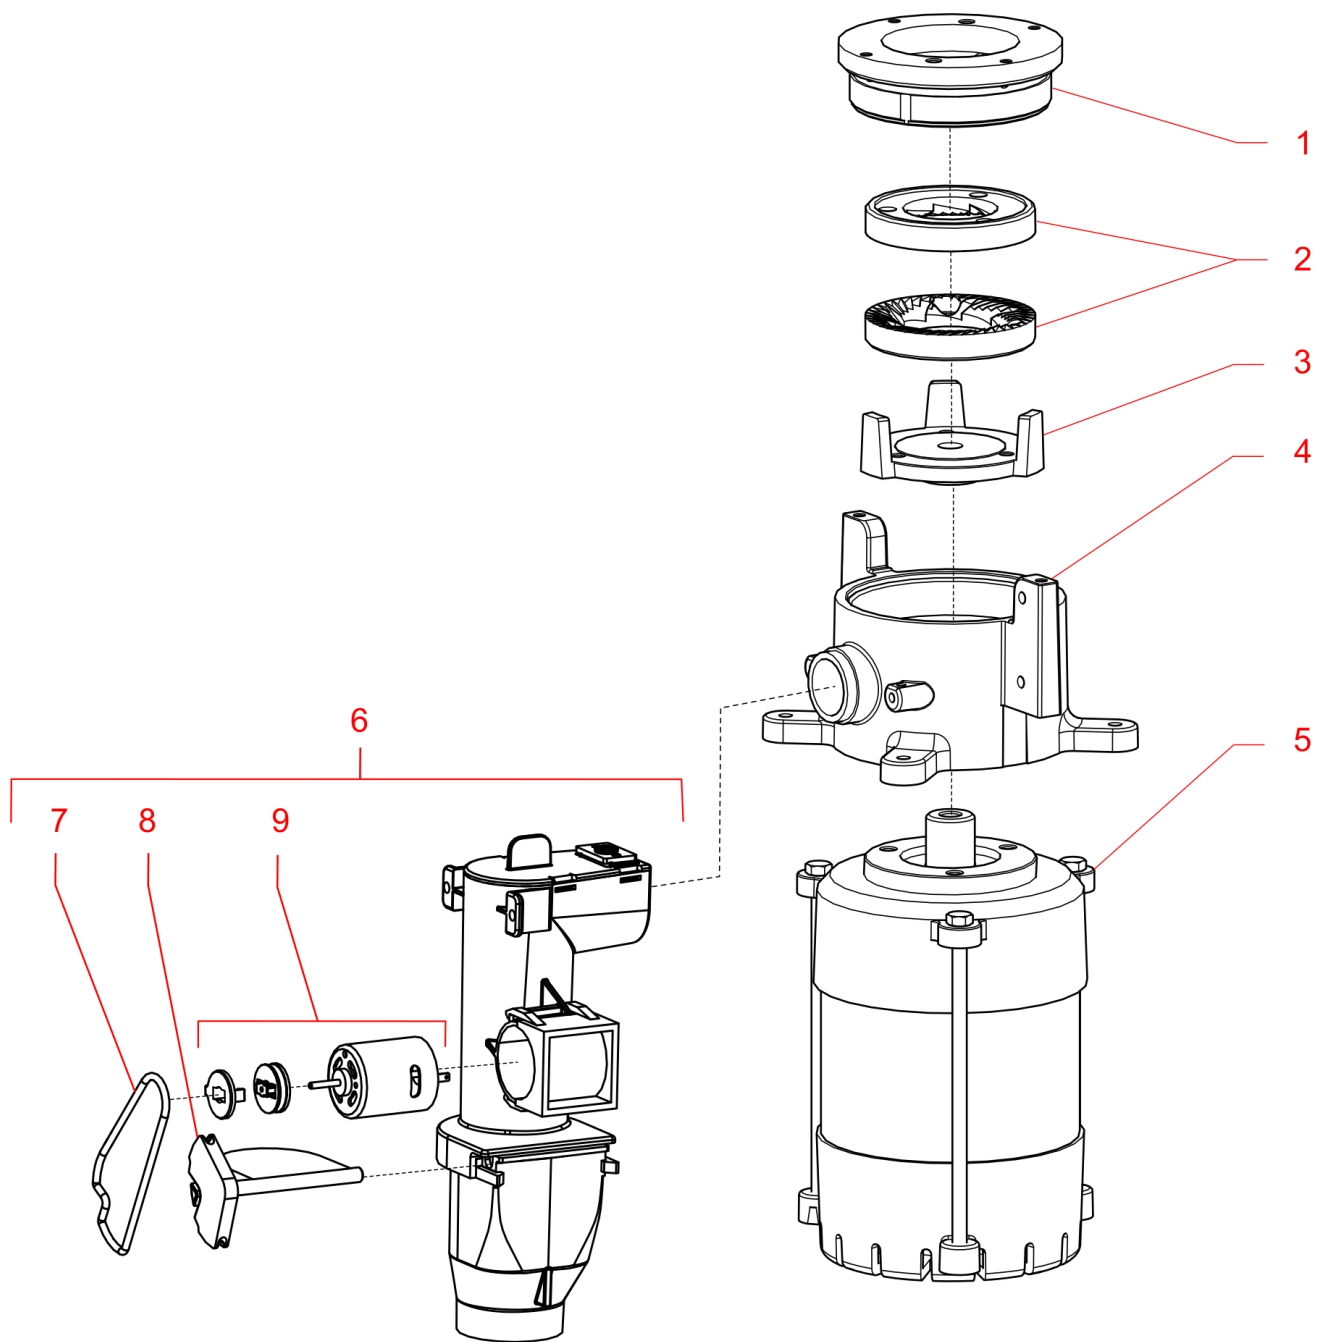

PG5010NC86

PG5110H

PG5110N

INDICE/INDEX

PAG / PAGE

3	CARROCERÍA	3	MACHINE BODYWORK
5	MOTOR Y DISTRIBUIDOR	4	DISTRIBUTER ENGINE
7	CABLEADO ELECTRICO	6	ELECTRIC CABLING

POS	CODIGO	DESCRIPTION ES	DESCRIPTION UK	NOTES
1	09120800	CJ. TOLVA G5	G5 HOPPER ASSEMBLY	
2	NT0919	ADAPTADOR PARA LATA MOLINO	CAN ADAPTER	DIAM INT. Ø45,8
2	NT0920	ADAPTADOR PARA LATA MOLINO	CAN ADAPTER	DIAM INT. Ø46,1
2	NT0924	ADAPTADOR PARA LATA MOLINO	CAN ADAPTER	DIAM INT. Ø46,6
3	09117000	VOLANTE REGULADOR	TOOTHED FLYWHEEL REGULATOR	
4	09117700	CJ. TAPA CUERPO	BODY HOPPER ASSEMBLY	
5	08951300	KIT BLOQUEADOR	BLOCKER KIT	CJ. DE RECAMBIOS
6	09103700	DISTANCIAL SOPORTE MOLINO	DISTANCIAL GRINDER SUPPORT	
7	08951000	KIT TAPA TRASERA BRONCE GAGGIA	BRONZE REAR COVER KIT	CJ. DE RECAMBIOS
7	08951100	KIT TAPA TRASERA BLANCO GAGGIA	WHITE REAR COVER KIT	CJ. DE RECAMBIOS
7	08951200	KIT TAPA TRASERA NEGRO GAGGIA	BLACK REAR COVER KIT	CJ. DE RECAMBIOS
8	09118710	CIRCUITO POTENCIA	POWER CIRCUIT	
8	09118720	CIRCUITO DE POTENCIA 115V	115V POWER CIRCUIT	
9	09125000	CONDENSADOR 14mF 450V.	14mF 450V. CONDENSER	
9	09125100	CONDENSADOR 50mF 450V.	50mF 450V. CONDENSER	
10	09114900	CJ. SOPORTE MICROS	MICROSWITCH SUPPORT ASSY	
11	09115400	CJ. BRAZO PISON G5	COFFEE PRESS ARM ASSY	
12	04409600	TAPÓN ESSENTRA	ESSENTRA CAP	
13	08951400	KIT INTERRUPTOR	MAIN SWITCH KIT	CJ. DE RECAMBIOS
14	09114800	GUIA PORTAS DEL MOLINO	FILTER HOLDER GUIDE	
15	09114000	BANDEJA RECOJE POSOS	COFFEE WASTE TRAY	
16	09118500	CJ.BOTONERA	BUTTON ASSY	
17	08951500	KIT CUERPO FRONTAL MOLINO G5	G5 GRINDER FRONTAL BODY KIT	CJ. DE RECAMBIOS
18	09118100	CJ. DISPLAY	DISPLAY ASSY	
19	09113510	TAPA INFERIOR FRONTAL	LOWER FRONT COVER	
20	09000683	MUELLE CONTENC.DISTR	DISTRIBUTOR SPRING	
21	09124000	CEPILLO LIMPIEZA	CLEANING BRUSH	