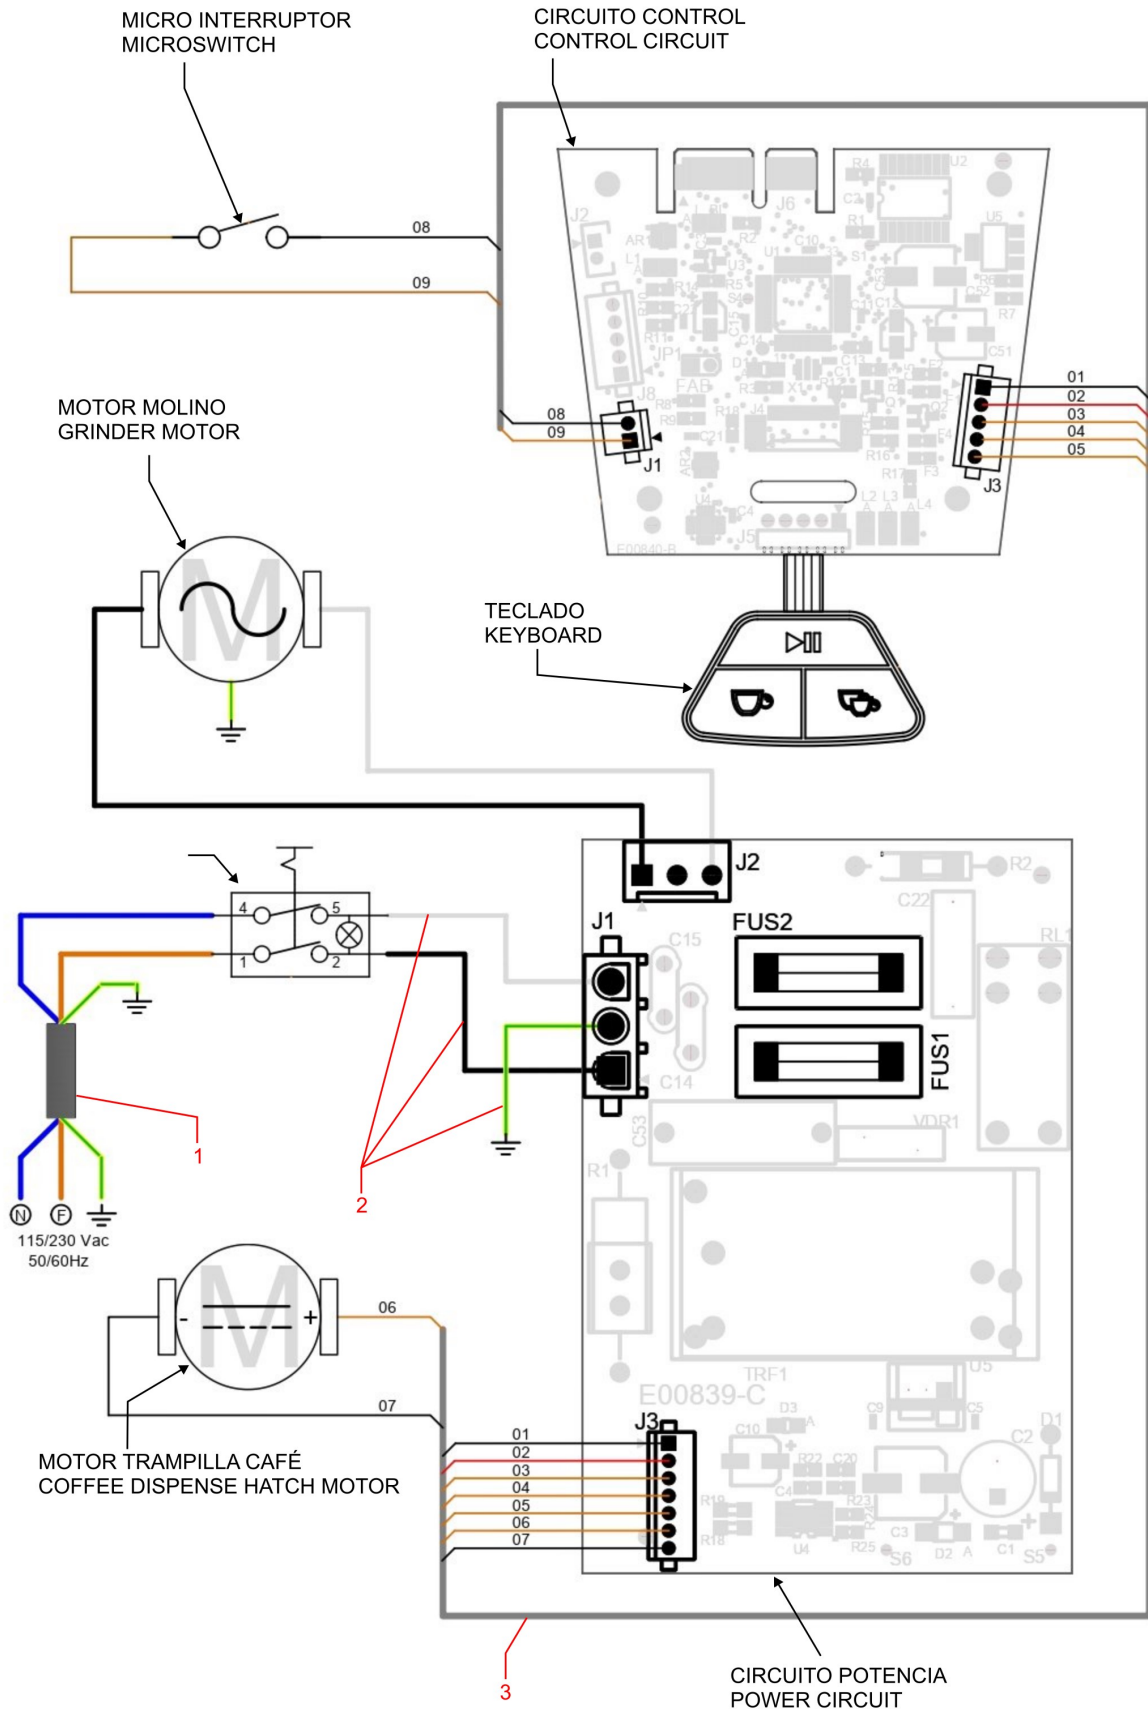

POS	CODIGO	DESCRIPTION ES	DESCRIPTION UK	NOTES
1	09000262	CABLE ALIMENTACIÓN	LINE CORD	MOD. 220-230V 50/60Hz
1	09118900	CABLE ALIMENTACIÓN	LINE CORD	MOD. 115V 60Hz
1	09113300	CABLE ALIMENTACIÓN	LINE CORD	MOD. BRAZIL
2	09123400	CABLE VAC	VAC CABLE	
3	09123300	CABLE VDC	VDC CABLE