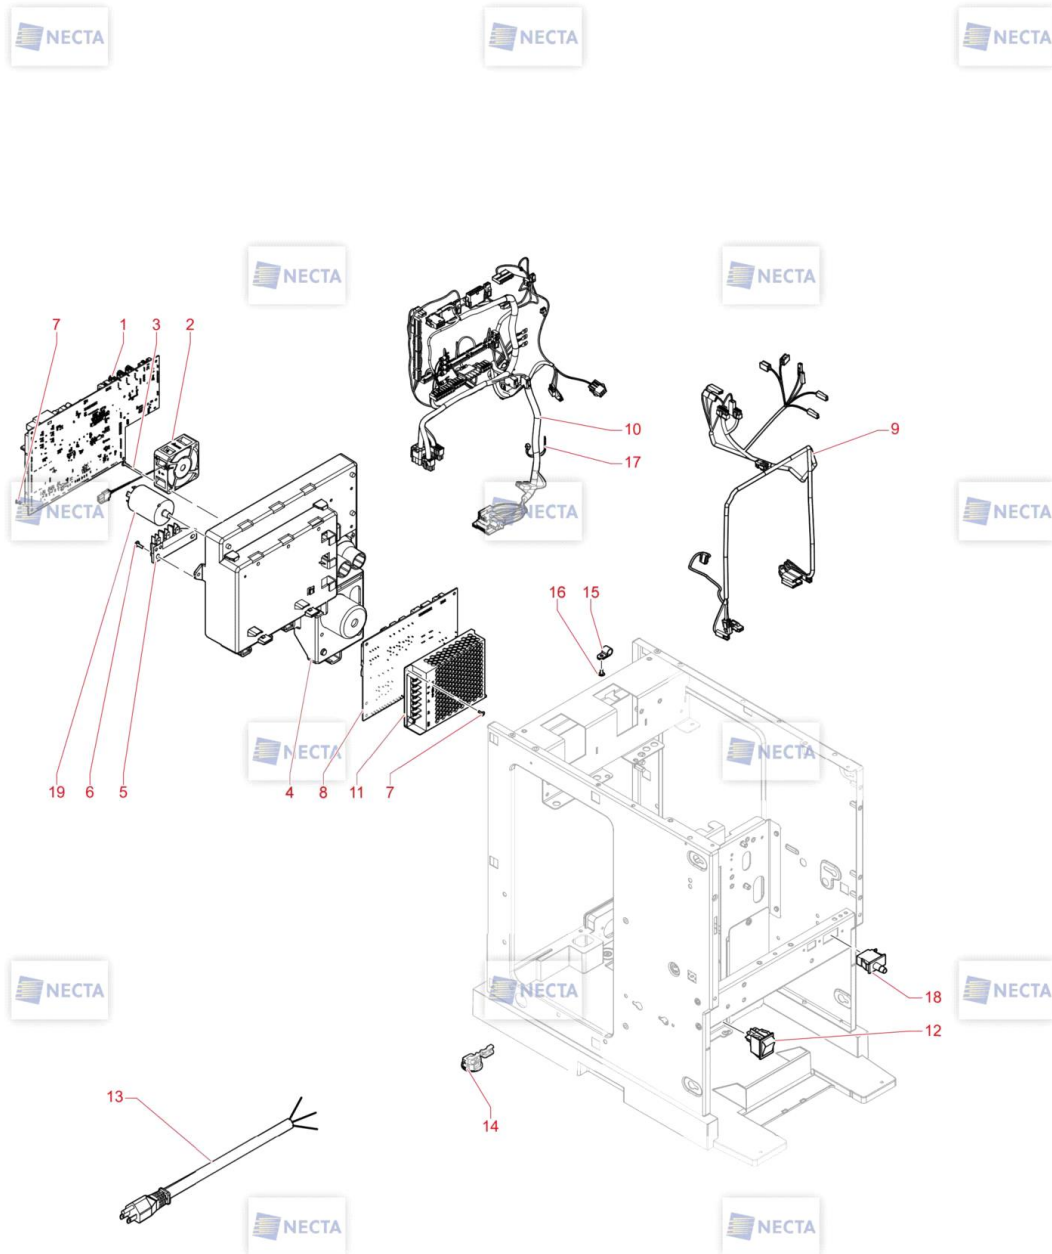

EVOCA
G R O U P

Kometa USA
Door

Pos.	Item	Repl. by	Description	Notes	Price (USD)
0001	266264		7" TOUCH ASSEMBLY - KOMETA		
0002	266050		DOOR LIGHTING FRAME		
0003	266056		DECORATIVE FRONT		
0004	252137		DOOR LOCK		
0005	265979		DOOR STRUCTURE		
0006	267038		DOOR WIRING		
0007	258628		SELF-TAPPING SCREW. 4X15		
0008	266051		COVER FOR DOOR WIRING		
0009	259829		CABLE CLIP		
0010	266052		DOOR SCREW CAP		
0011	266034		WATER WAND ZONE DOOR CAP		
0012	0V3126		MAGNET - ALL M/C		
0013	257345		LED SPOTLIGHT BOARD		
0014	262554		DISPENSING COMPARTMENT LED GLASS SHEET		
0015	266070		RGB LED STRIP		
0016	41001001		TIE 2.5X100 MM		

Kometa USA
Electric system

Pos.	Item	Repl. by	Description	Notes	Price (USD)
0001	266083		ACTUATION BOARD ASSY - LB/ KOM		
0002	266071		24V MOTOR FAN - LB/KOMETA		
0003	259373		SELF-TAPPING SCREW 3.5X35		
0004	265899		ELECTRICAL BOX		
0005	266064		3-POLE TERMINAL BLOCK		
0006	255034		SELF TAPPING SCREW - M4X12		
0007	987628		EJOT-PT-SCREW 3X8		
0008	266084		POWER SUPPLY PCB - KOM/LB		
0009	267037		FRONT WIRING		
0010	267035		GENERAL WIRING		
0011	261238		POWER SUPPLY - LS/LB/OT		
0012	252180		SWITCH - KO/KAR/KR/LR		
0013	265661		POWER CABLE 3X14 AWG USA UL		
0014	097851		CABLE FASTENING		
0015	262608		BACK COLLAR		
0016	255724		SELF-TAPPING SCREW 4X8		
0017	090148		CLIP		
0018	988070		DOOR CONTACT SWITCH		
0019	0V3512		ELECTRICAL NET FILTER **		